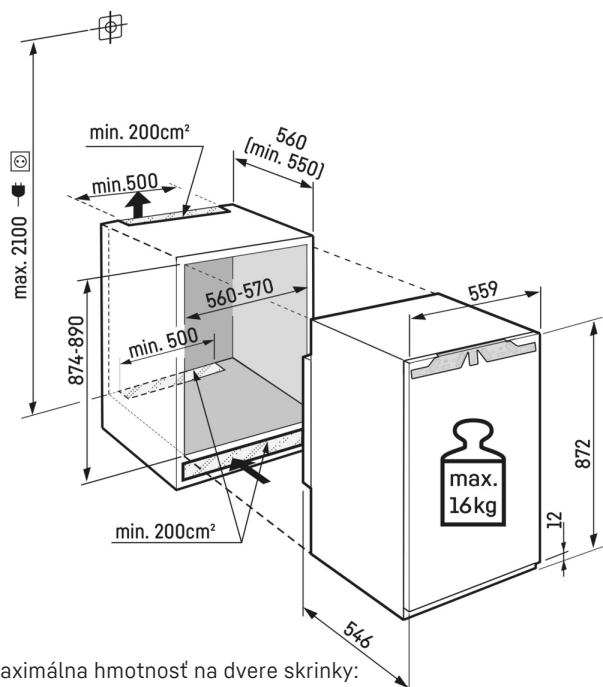

Bočné LED osvetlenie na jednej strane

Pre rýchly prehľad v chladničke: Bočné LED osvetlenie Vám umožňuje udržať si prehľad o potravinách. LED svetlá sú umiestnené tak, že svetelný lúč smeruje zhora nadol. A keď LED svetlá sú integrované zapustené v bočných stenách, cenný vnútorný objem zostane kompletne zachovaný.

Zarážka dverí

Želáte si bezpečnú úložnú plochu pre vaše nápoje alebo potraviny? A chcete k nim mať aj ľahký prístup? Naše zarážky dverí vám poskytnú oboje. Sú výškovo nastaviteľné a vďaka tomu sa prispôbia vašim potrebám. Praktický je tiež posuvný a vyberateľný držiak na fľaše: Vaše fľaše tak vždy bezpečne stoja.

Technický výkres

Maximálna hmotnosť na dvere skrinky:
Chladiaci priestor: 16 kg