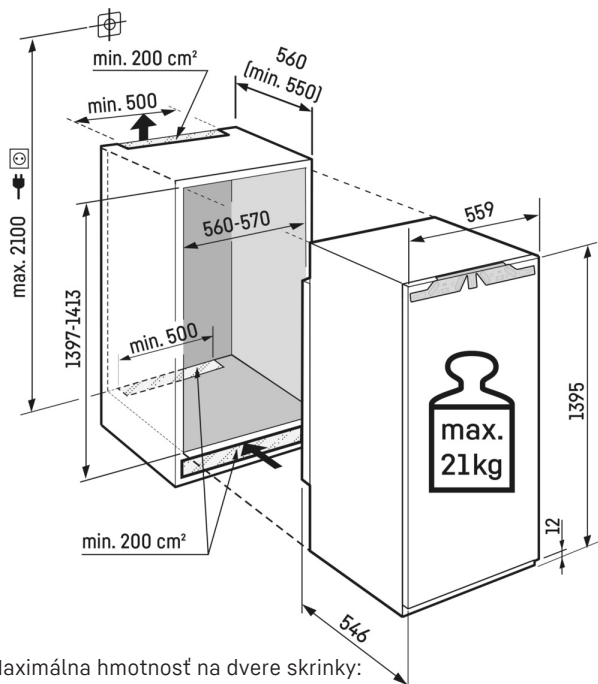

Technický výkres

Maximálna hmotnosť na dvere skrinky:
Chladiaci priestor: 21 kg

Výrobky a ich údaje sú inšcenované na reklamné účely. Hoci sa vynakladá maximálne úsilie na zabezpečenie presnosti všetkých údajov a informácií v tomto letáku, spoločnosť Liebherr si vyhradzuje právo na zmeny bez predchádzajúceho upozornenia. V prípadoch, keď sú skutočné rozmery, technické údaje a výkon spotrebiča rozhodujúce, odporúčame vám prečítať si návod na inštaláciu priložený k danému spotrebiču. Spoločnosť Liebherr nenesie zodpovednosť za prípadné škody. (06.12.2023)