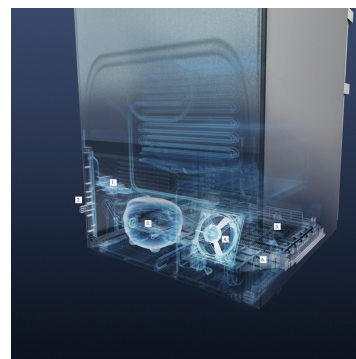

Dotykový displej

Skutočne jedinečný: Vďaka dotykovému displeju je ovládanie vašej chladničky Liebherr skutočne jednoduché a intuitívne. Na displeji sú všetky funkcie prehľadne usporiadané. Lhkým dotyk prsta poľahky napríklad zvolíte funkcie alebo skontrolujete aktuálnu teplotu vašej chladničky.

SteelFinish

Milujete chladnú eleganciu vo svojej kuchyni? Potom je Liebherr s povrchom SteelFinish vašou voľbou. Materiál Colaminat s vertikálnym kefovaním je opticky veľmi podobný skutočnej ušľachtilej oceli, je robustný a ľahko sa čistí. Bočné steny so strieborným lakovaným povrchom perfektne dopĺňajú elegantný vzhľad.

Zapustené madlo

Mimoriadna a funkčná: Vďaka zvislo a ergonomicky umiestnenému zapustenému madlu môžete spotrebič otvárať pohodlne a s ľahkosťou. Moderný a puristický dizajn súčasne umožňuje dokonalú integráciu do vašej kuchyne bez madiel.