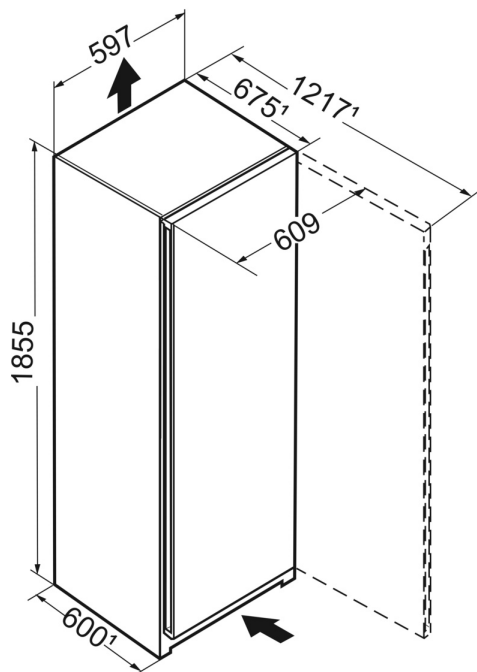

Technický výkres

Výrobky a ich údaje sú inscenované na reklamné účely. Hoci sa vynakladá maximálne úsilie na zabezpečenie presnosti všetkých údajov a informácií v tomto letáku, spoločnosť Liebherr si vyhradzuje právo na zmeny bez predchádzajúceho upozornenia. V prípadoch, keď sú skutočné rozmery, technické údaje a výkon spotrebiča rozhodujúce, odporúčame vám prečítať si návod na inštaláciu priložený k danému spotrebiču. Spoločnosť Liebherr nenesie zodpovednosť za prípadné škody. (07.12.2023)