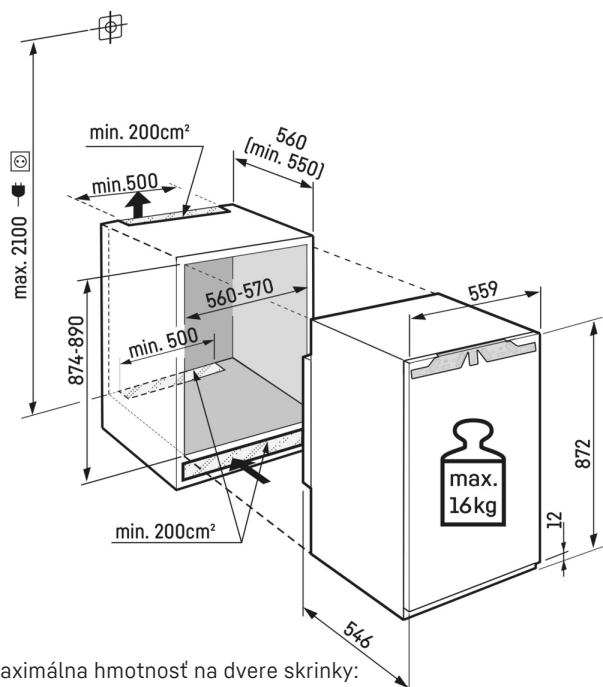

Zarážka dverí

Želáte si bezpečnú úložnú plochu pre vaše nápoje alebo potraviny? A chcete k nim mať aj ľahký prístup? Naše zarážky dverí vám poskytnú oboje. Sú výškovo nastaviteľné a vďaka tomu sa prispôbia vašim potrebám. Praktický je tiež posuvný a vyberateľný držiak na fľaše: Vaše fľaše tak vždy bezpečne stoja.

Technický výkres

Maximálna hmotnosť na dvere skrinky:
Chladiaci priestor: 16 kg

Výrobky a ich údaje sú inšcenované na reklamné účely. Hoci sa vynakladá maximálne úsilie na zabezpečenie presnosti všetkých údajov a informácií v tomto letáku, spoločnosť Liebherr si vyhradzuje právo na zmeny bez predchádzajúceho upozornenia. V prípadoch, keď sú skutočné rozmery, technické údaje a výkon spotrebiča rozhodujúce, doporučame vám prečítať si návod na inštaláciu priložený k danému spotrebiču. Spoločnosť Liebherr nenesie zodpovednosť za prípadné škody. (06.12.2023)