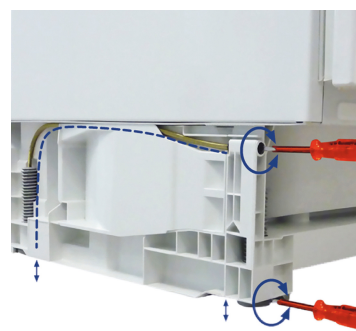

Prieľadné priečky na zeleninu

Prieľadné priečky na zeleninu ponúkajú veľa miesta pre prehľadné uloženie ovocia a zeleniny. Okrem toho sa ľahko čistia.

Vymeniteľný doraz dverí

Zariadenia sú v závode vybavené s pravým dorazom dverí. S možnosťou výmeny dorazu dverí sa dá zariadenie na svojom mieste vždy optimálne používať.

Montáž pevných dverí

Dvere nábytku a zariadenia sa napevno spoja tak, že dvere nábytku sa pripevnia priamo na dvere zariadenia.

VarioSocket

VarioSocket umožňuje výškové a hĺbkové nastavenie na kuchynský nábytok. Všetky štyri nastavovacie pätky sa dajú nastavovať spredu na dráhe 60 mm. Vetracia mriežka na čele kuchyne sa navyše dá variabilne upraviť s 55 mm dráhou posunu.