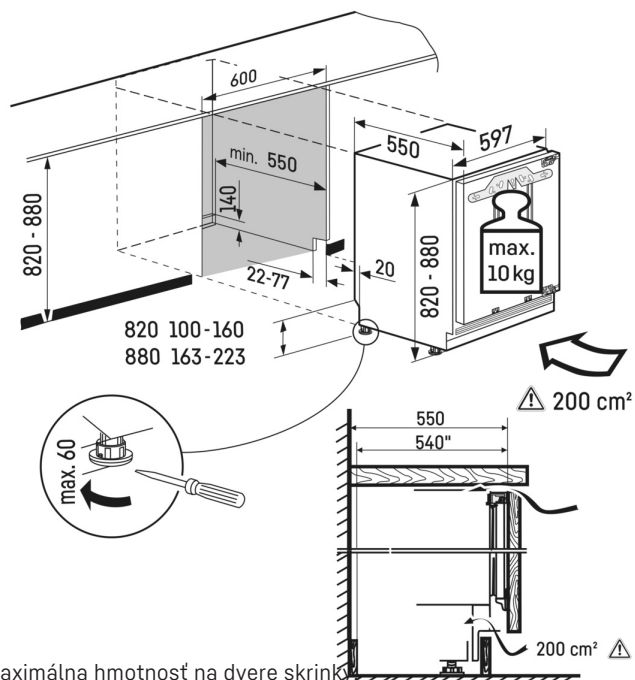

Prieľadné priečky na zeleninu

Prieľadné priečky na zeleninu ponúkajú veľa miesta pre prehľadné uloženie ovocia a zeleniny. Okrem toho sa ľahko čistia.

Vymeniteľný doraz dverí

Zariadenia sú v závode vybavené s pravým dorazom dverí. S možnosťou výmeny dorazu dverí sa dá zariadenie na svojom mieste vždy optimálne používať.

Montáž pevných dverí

Dvere nábytku a zariadenia sa napevno spoja tak, že dvere nábytku sa pripevnia priamo na dvere zariadenia.

VarioSocket

VarioSocket umožňuje výškové a hĺbkové nastavenie na kuchynský nábytok. Všetky štyri nastavovacie pätky sa dajú nastavovať spredu na dráhe 60 mm. Vetracia mriežka na čele kuchyne sa navyše dá variabilne upraviť s 55 mm dráhou posunu.

Technický výkres

Maximálna hmotnosť na dvere skrinky
Chladiaci priestor: 10 kg