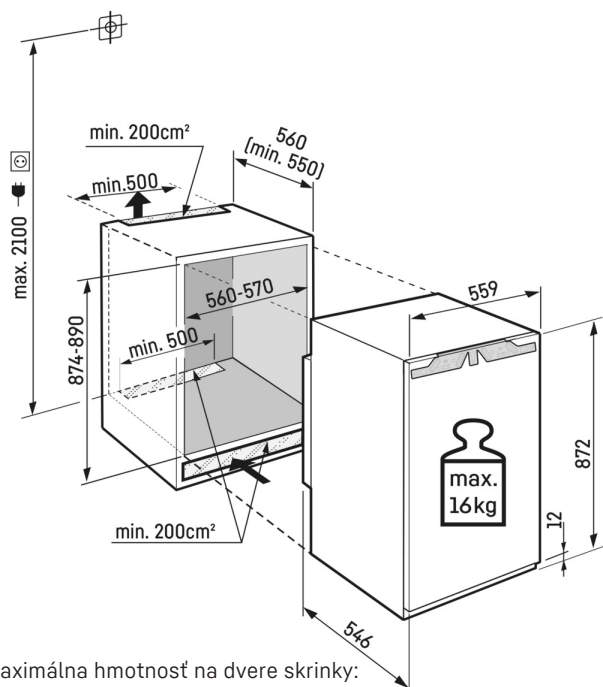

### Zarážka dverí

Želáte si bezpečnú úložnú plochu pre vaše nápoje alebo potraviny? A chcete k nim mať aj ľahký prístup? Naše zarážky dverí vám poskytnú oboje. Sú výškovo nastaviteľné a vďaka tomu sa prispôbia vašim potrebám. Praktický je tiež posuvný a vyberateľný držiak na fľaše: Vaše fľaše tak vždy bezpečne stoja.

# Technický výkres

Maximálna hmotnosť na dvere skrinky:  
Chladiaci priestor: 16 kg