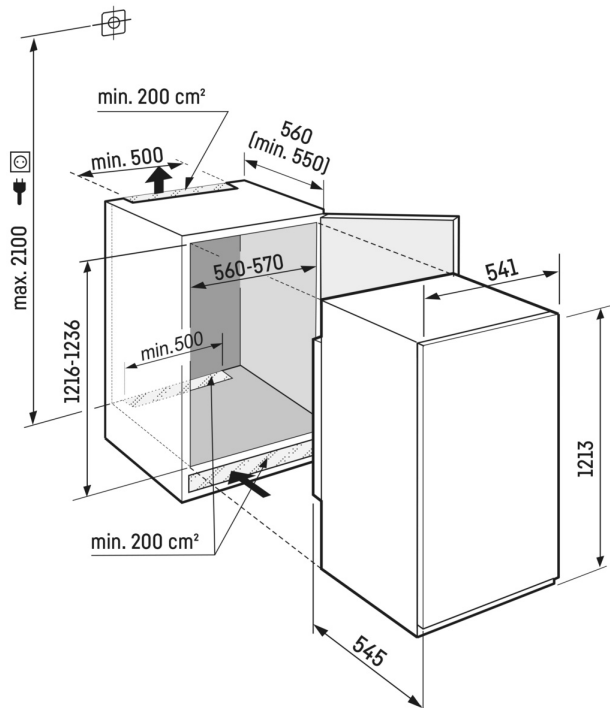

Technický výkres

Výrobky a ich údaje sú inšcenované na reklamné účely. Hoci sa vynakladá maximálne úsilie na zabezpečenie presnosti všetkých údajov a informácií v tomto letáku, spoločnosť Liebherr si vyhradzuje právo na zmeny bez predchádzajúceho upozornenia. V prípadoch, keď sú skutočné rozmery, technické údaje a výkon spotrebiča rozhodujúce, odporúčame vám prečítať si návod na inštaláciu priložený k danému spotrebiču. Spoločnosť Liebherr nenesie zodpovednosť za prípadné škody. (06.12.2023)