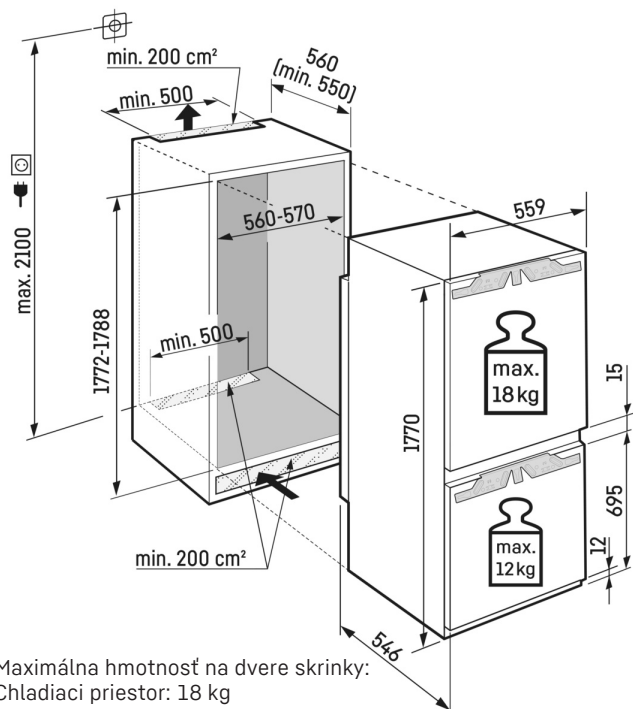

### LightTower

Tešte sa z optimálneho dimenzovaného vnútorného priestoru: Svetelné stĺpiky LightTower ukazujú potraviny v najlepšom svetle a sú umiestnené tak, že naplnená chladnička je vždy osvetlená na veľkej ploche. Vzhľadom na to, že stĺpiky LightTower sú integrované do povrchu bočných stien, navyše zostane dostatok miesta na potraviny.

# Technický výkres

Maximálna hmotnosť na dvere skrinky:  
Chladiaci priestor: 18 kg  
Mraziaci priestor: 12 kg