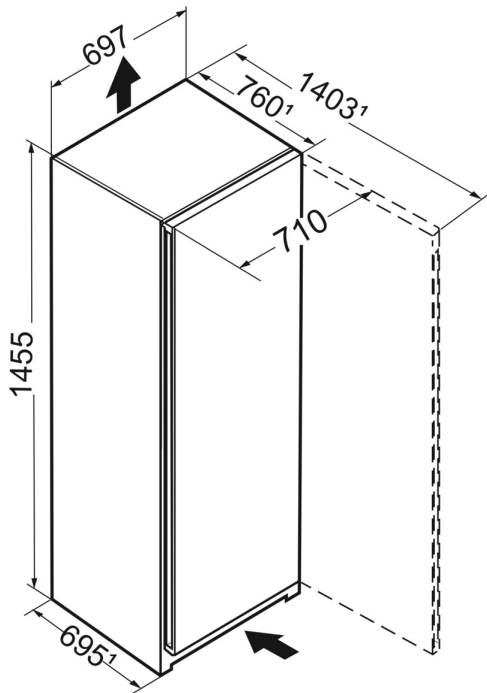

Technický výkres

Výrobky a ich údaje sú inšcenované na reklamné účely. Hoci sa vynakladá maximálne úsilie na zabezpečenie presnosti všetkých údajov a informácií v tomto letáku, spoločnosť Liebherr si vyhradzuje právo na zmeny bez predchádzajúceho upozornenia. V prípadoch, keď sú skutočné rozmery, technické údaje a výkon spotrebiča rozhodujúce, odporúčame vám prečítať si návod na inštaláciu priložený k danému spotrebiču. Spoločnosť Liebherr nenesie zodpovednosť za prípadné škody. (07.12.2023)