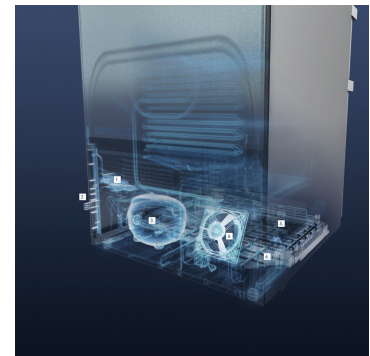

Dotykový displej

Skutočne jedinečný: Vďaka dotykovému displeju je ovládanie vašej chladničky Liebherr skutočne jednoduché a intuitívne. Na displeji sú všetky funkcie prehľadne usporiadané. Lhkým dotyk prsta poľahky napríklad zvolíte funkcie alebo skontrolujete aktuálnu teplotu vašej chladničky.

Zapustené madlo

Mimoriadna a funkčná: Vďaka zvislo a ergonomicky umiestnenému zapustenému madlu môžete spotrebič otvárať pohodlne a s ľahkosťou. Moderný a puristický dizajn súčasne umožňuje dokonalú integráciu do vašej kuchyne bez madiel.