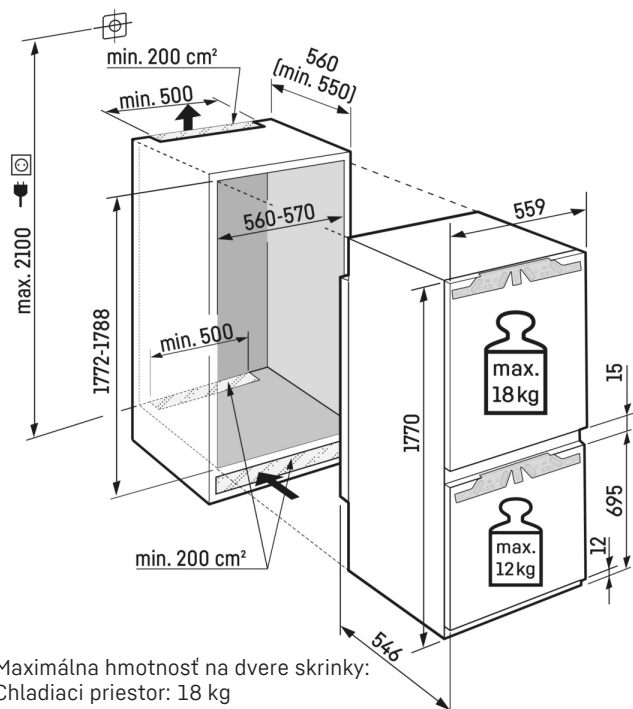

Technický výkres

Maximálna hmotnosť na dvere skrinky:
Chladiaci priestor: 18 kg
Mraziaci priestor: 12 kg