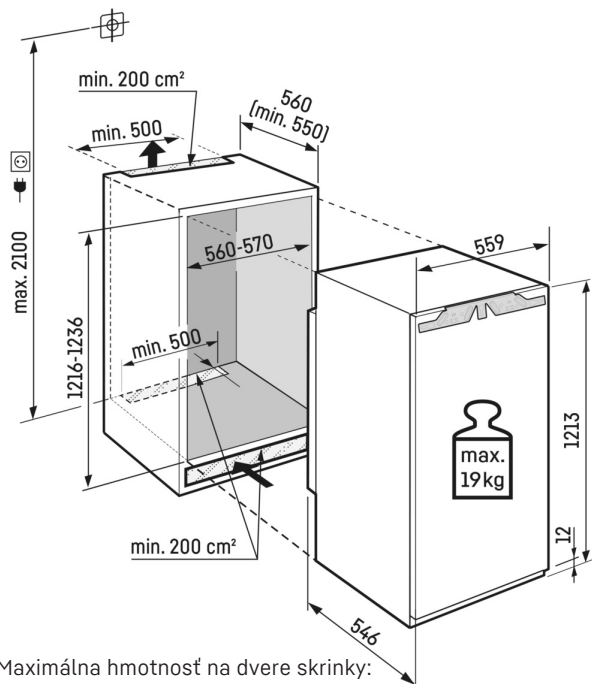

Miesto pre plech na pečenie

Chcete, aby váš upečený ovocný koláč zostal čerstvý? Alebo pripravená pizza, ktorú vložíte do rúry na pečenie až neskôr? Tak zasuňte plech na pečenie jednoducho do vašej chladničky Liebherr – ponúka dostatok priestoru na uskladnenie plechu na pečenie. Obzvlášť praktické: Plech na pečenie môžete zasunúť a vytiahnuť pri otvorení dverí na 90°.

Technický výkres

Maximálna hmotnosť na dvere skrinky:
Chladiaci priestor: 19 kg