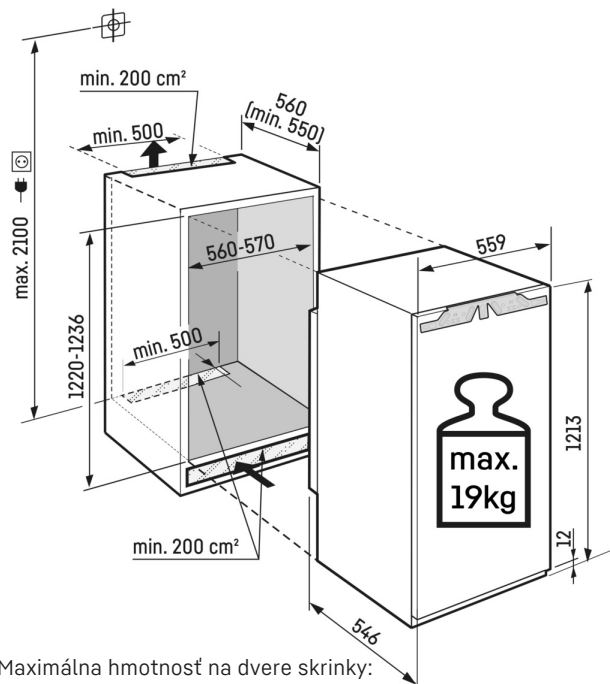

**Výhody vybavenia**

Dorazy dverí	vľavo, reverzibilný
Vymeniteľné tesnenie dverí	áno
Č. EAN	4016803113379

<sup>1</sup> Podľa nariadenia EÚ 2019/2016 zobrazujeme celkový objem ako celé číslo (zaokrúhlené) a objem mraziacich oddelení a oddelení na udržiavanie čerstvosti s jedným desatinným miestom po čiarke.

## Technický výkres

Maximálna hmotnosť na dvere skrinky:  
Chladiaci priestor: 19 kg

Výrobky a ich údaje sú inšcenované na reklamné účely. Hoci sa vynakladá maximálne úsilie na zabezpečenie presnosti všetkých údajov a informácií v tomto letáku, spoločnosť Liebherr si vyhradzuje právo na zmeny bez predchádzajúceho upozornenia. V prípadoch, keď sú skutočné rozmery, technické údaje a výkon spotrebiča rozhodujúce, odporúčame vám prečítať si návod na inštaláciu priložený k danému spotrebiču. Spoločnosť Liebherr nenesie zodpovednosť za prípadné škody. (06.12.2023)