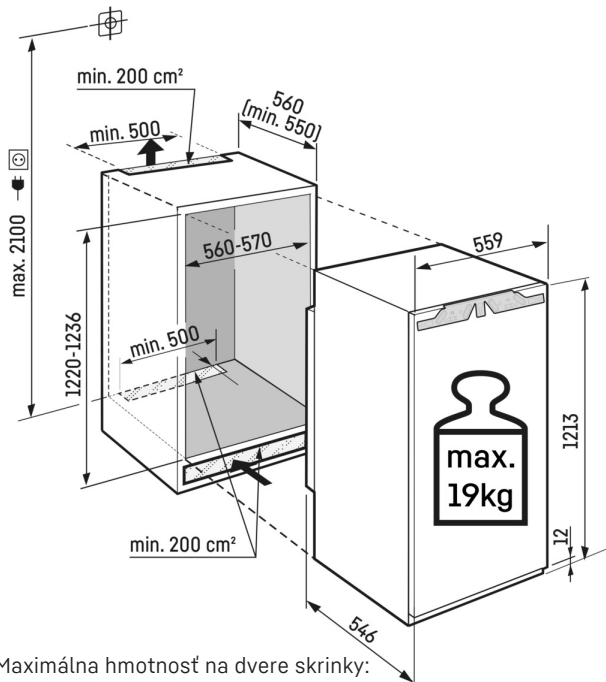

Technický výkres

Maximálna hmotnosť na dvere skrinky:
Chladiaci priestor: 19 kg

Výrobky a ich údaje sú inšcenované na reklamné účely. Hoci sa vynakladá maximálne úsilie na zabezpečenie presnosti všetkých údajov a informácií v tomto letáku, spoločnosť Liebherr si vyhradzuje právo na zmeny bez predchádzajúceho upozornenia. V prípadoch, keď sú skutočné rozmery, technické údaje a výkon spotrebiča rozhodujúce, odporúčame vám prečítať si návod na inštaláciu priložený k danému spotrebiču. Spoločnosť Liebherr nenesie zodpovednosť za prípadné škody. (06.12.2023)