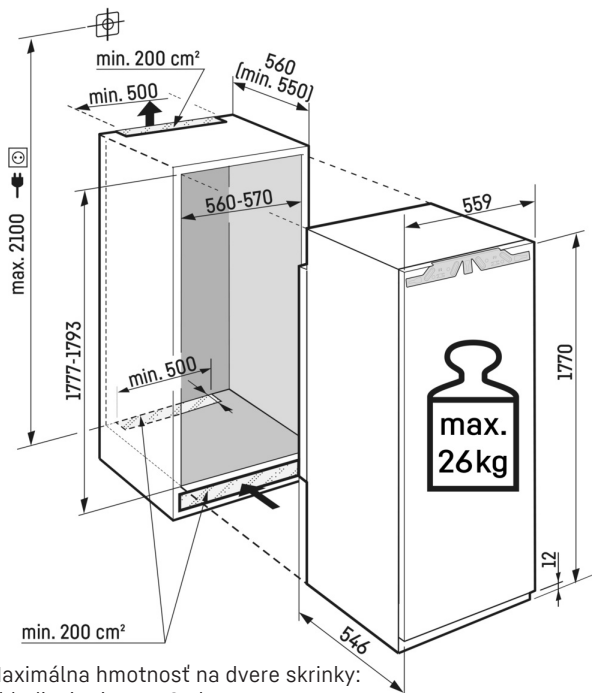

# Technický výkres

Maximálna hmotnosť na dvere skrinky:  
Chladiaci priestor: 26 kg

Výrobky a ich údaje sú inšcenované na reklamné účely. Hoci sa vynakladá maximálne úsilie na zabezpečenie presnosti všetkých údajov a informácií v tomto letáku, spoločnosť Liebherr si vyhradzuje právo na zmeny bez predchádzajúceho upozornenia. V prípadoch, keď sú skutočné rozmery, technické údaje a výkon spotrebiča rozhodujúce, doporučame vám prečítať si návod na inštaláciu priložený k danému spotrebiču. Spoločnosť Liebherr nenesie zodpovednosť za prípadné škody. (06.12.2023)