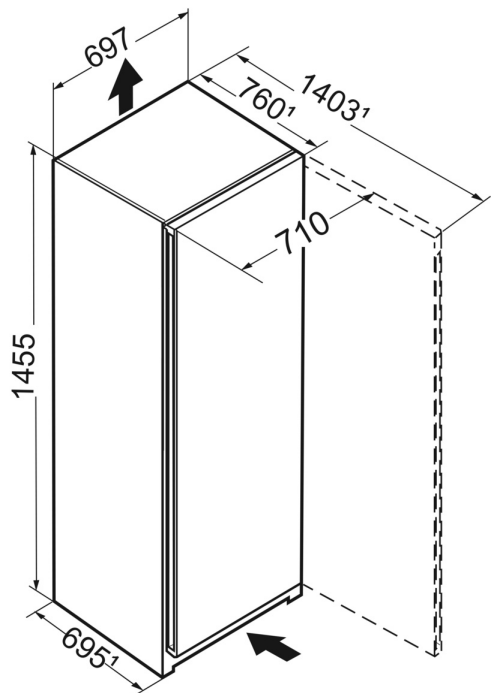

Technický výkres

Výrobky a ich údaje sú inšcenované na reklamné účely. Hoci sa vynakladá maximálne úsilie na zabezpečenie presnosti všetkých údajov a informácií v tomto letáku, spoločnosť Liebherr si vyhradzuje právo na zmeny bez predchádzajúceho upozornenia. V prípadoch, keď sú skutočné rozmery, technické údaje a výkon spotrebiča rozhodujúce, odporúčame vám prečítať si návod na inštaláciu priložený k danému spotrebiču. Spoločnosť Liebherr nenesie zodpovednosť za prípadné škody. (22.12.2023)