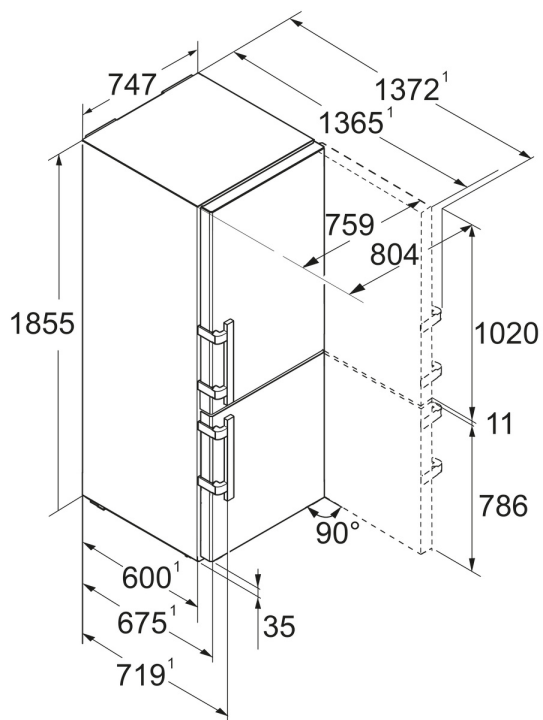

Technický výkres

Výrobky a ich údaje sú inšcenované na reklamné účely. Hoci sa vynakladá maximálne úsilie na zabezpečenie presnosti všetkých údajov a informácií v tomto letáku, spoločnosť Liebherr si vyhradzuje právo na zmeny bez predchádzajúceho upozornenia. V prípadoch, keď sú skutočné rozmery, technické údaje a výkon spotrebiča rozhodujúce, odporúčame vám prečítať si návod na inštaláciu priložený k danému spotrebiču. Spoločnosť Liebherr nenesie zodpovednosť za prípadné škody. (07.12.2023)