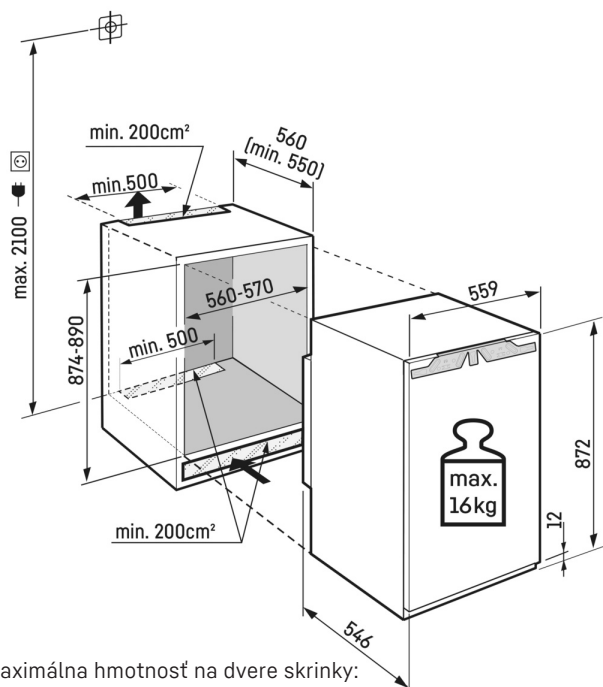

Technický výkres

Maximálna hmotnosť na dvere skrinky:
Chladiaci priestor: 16 kg