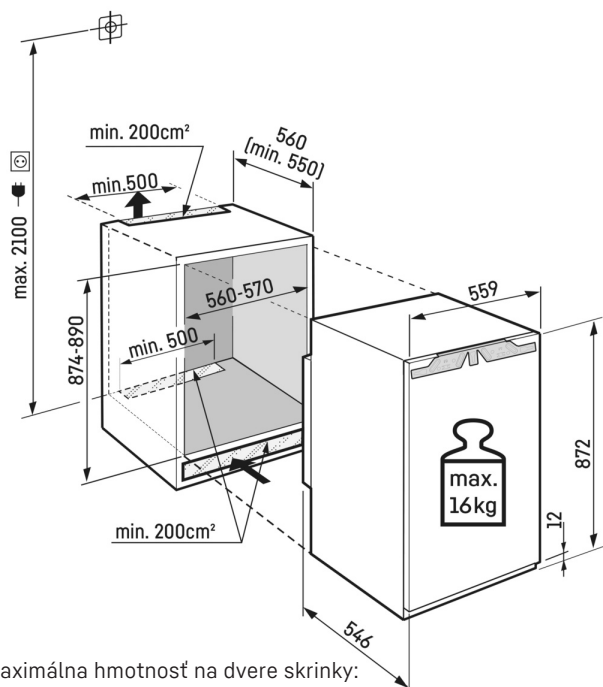

Bočné LED osvetlenie na jednej strane

Pre rýchly prehľad v chladničke: Bočné LED osvetlenie Vám umožňuje udržať si prehľad o potravinách. LED svetlá sú umiestnené tak, že svetelný lúč smeruje zhora nadol. A keď LED svetlá sú integrovane zapustené v bočných stenách, cenný vnútorný objem zostane kompletne zachovaný.

Zarážka dverí

Želáte si bezpečnú úložnú plochu pre vaše nápoje alebo potraviny? A chcete k nim mať aj ľahký prístup? Naše výškovo nastaviteľné zarážky dverí vám ponúkajú oboje – vďaka dnu z bezpečnostného skla a zábradliu z ušľachtilej ocele. A posuvný, vyberateľný držiak na flaše sa stará o bezpečne stojace flaše.

Technický výkres

Maximálna hmotnosť na dvere skrinky:
Chladiaci priestor: 16 kg