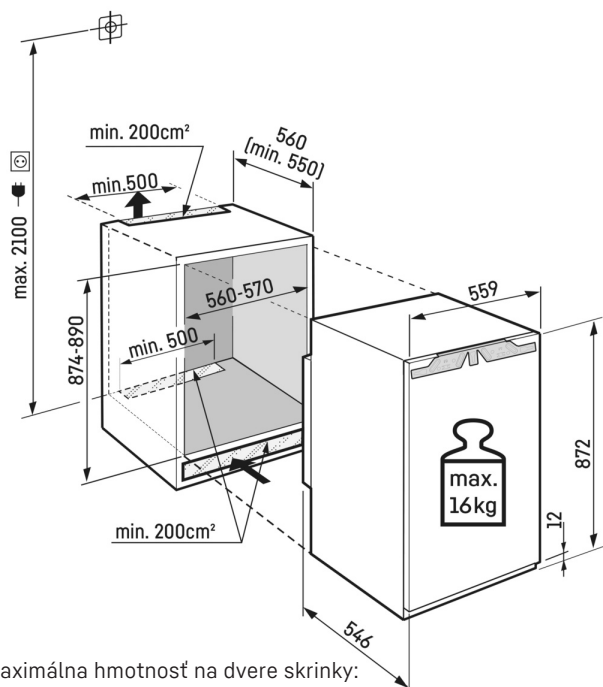

# Technický výkres

Maximálna hmotnosť na dvere skrinky:  
Chladiaci priestor: 16 kg