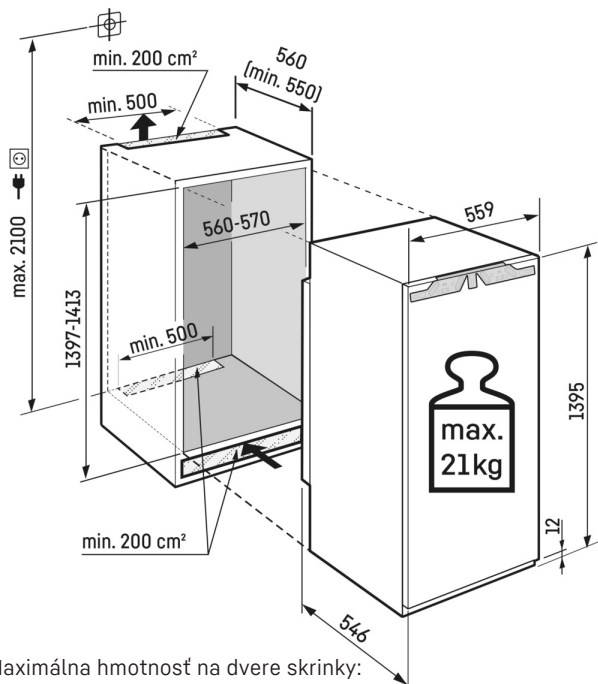

LightTower

Tešte sa z optimálneho dimenzovaného vnútorného priestoru: Svetelné stĺpiky LightTower ukazujú potraviny v najlepšom svetle a sú umiestnené tak, že naplnená chladnička je vždy osvetlená na veľkej ploche. Vzhľadom na to, že stĺpiky LightTower sú integrované do povrchu bočných stien, navyše zostane dostatok miesta na potraviny.

Technický výkres

Maximálna hmotnosť na dvere skrinky:
Chladiaci priestor: 21 kg

Výrobky a ich údaje sú inšcenované na reklamné účely. Hoci sa vynakladá maximálne úsilie na zabezpečenie presnosti všetkých údajov a informácií v tomto letáku, spoločnosť Liebherr si vyhradzuje právo na zmeny bez predchádzajúceho upozornenia. V prípadoch, keď sú skutočné rozmery, technické údaje a výkon spotrebiča rozhodujúce, odporúčame vám prečítať si návod na inštaláciu priložený k danému spotrebiču. Spoločnosť Liebherr nenesie zodpovednosť za prípadné škody. (22.12.2023)