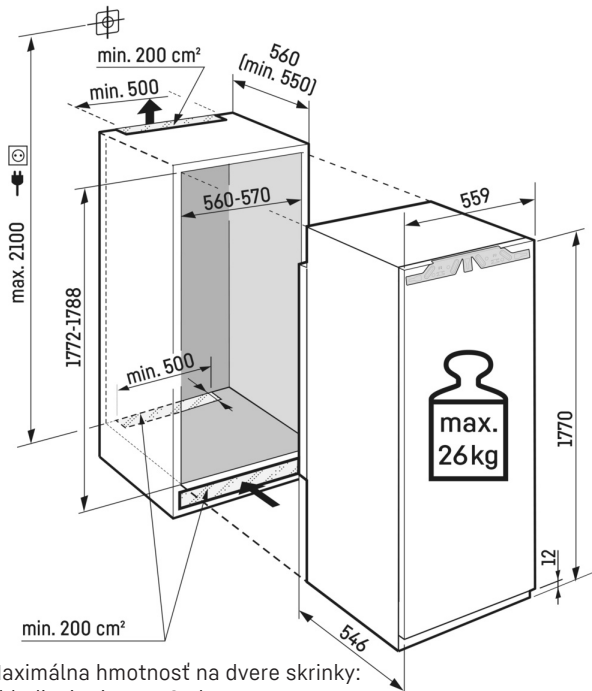

Technický výkres

Maximálna hmotnosť na dvere skrinky:
Chladiaci priestor: 26 kg

Výrobky a ich údaje sú inšcenované na reklamné účely. Hoci sa vynakladá maximálne úsilie na zabezpečenie presnosti všetkých údajov a informácií v tomto letáku, spoločnosť Liebherr si vyhradzuje právo na zmeny bez predchádzajúceho upozornenia. V prípadoch, keď sú skutočné rozmery, technické údaje a výkon spotrebiča rozhodujúce, doporučame vám prečítať si návod na inštaláciu priložený k danému spotrebiču. Spoločnosť Liebherr nenesie zodpovednosť za prípadné škody. (22.12.2023)