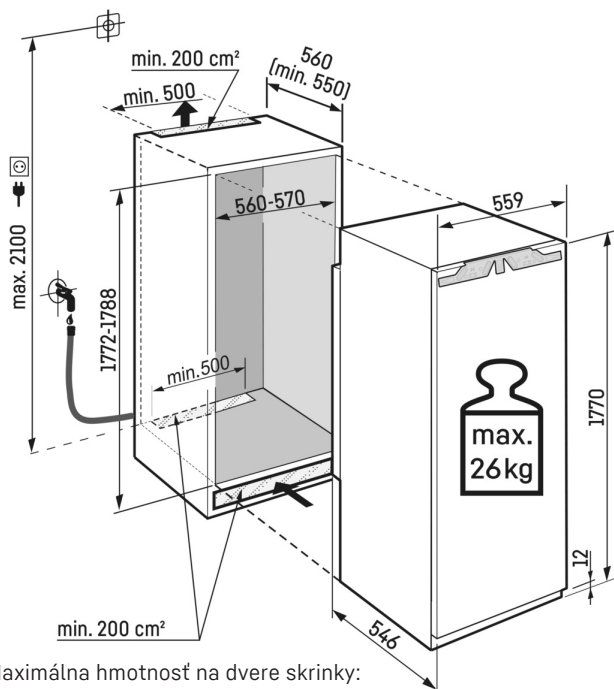

Integrovaný SmartDeviceBox

Vaša chladnička Liebherr je síce umiestnená v kuchyni – ale keď chcete, dostane sa tiež kedykoľvek na internet: Integrované zariadenie SmartDeviceBox otvára bránu ku všetkým výhodám Smart Home. Stačí ho strčiť do zásuvky, zapnúť a pripojiť k sieti prostredníctvom WLAN vašej chladničky Liebherr.

Technický výkres

Maximálna hmotnosť na dvere skrinky:
Chladiaci priestor: 26 kg

Výrobky a ich údaje sú inšcenované na reklamné účely. Hoci sa vynakladá maximálne úsilie na zabezpečenie presnosti všetkých údajov a informácií v tomto letáku, spoločnosť Liebherr si vyhradzuje právo na zmeny bez predchádzajúceho upozornenia. V prípadoch, keď sú skutočné rozmery, technické údaje a výkon spotrebiča rozhodujúce, doporučame vám prečítať si návod na inštaláciu priložený k danému spotrebiču. Spoločnosť Liebherr nenesie zodpovednosť za prípadné škody. (06.12.2023)