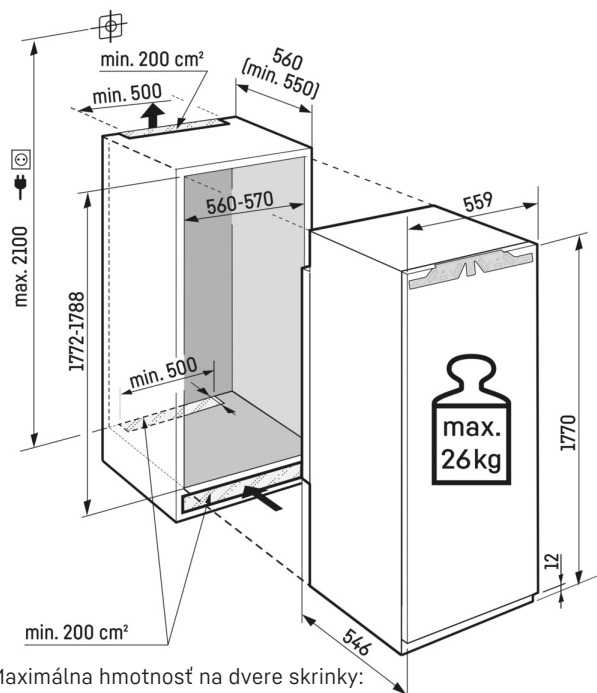

LightTower

Tešte sa z optimálneho dimenzovaného vnútorného priestoru: Svetelné stĺpiky LightTower ukazujú potraviny v najlepšom svetle a sú umiestnené tak, že naplnená chladnička je vždy osvetlená na veľkej ploche. Vzhľadom na to, že stĺpiky LightTower sú integrované do povrchu bočných stien, navyše zostane dostatok miesta na potraviny.

Technický výkres

Maximálna hmotnosť na dvere skrinky:
Chladiaci priestor: 26 kg

Výrobky a ich údaje sú inšcenované na reklamné účely. Hoci sa vynakladá maximálne úsilie na zabezpečenie presnosti všetkých údajov a informácií v tomto letáku, spoločnosť Liebherr si vyhradzuje právo na zmeny bez predchádzajúceho upozornenia. V prípadoch, keď sú skutočné rozmery, technické údaje a výkon spotrebiča rozhodujúce, doporučame vám prečítať si návod na inštaláciu priložený k danému spotrebiču. Spoločnosť Liebherr nenesie zodpovednosť za prípadné škody. (06.12.2023)