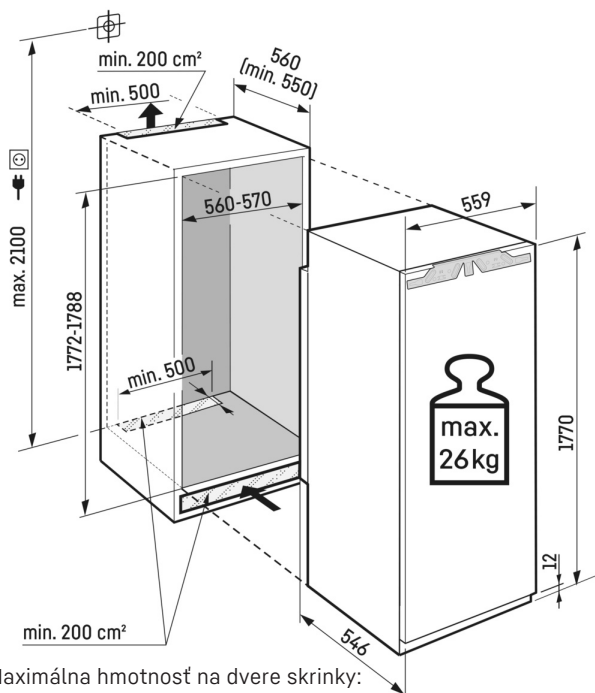

LightTower

Tešte sa z optimálneho dimenzovaného vnútorného priestoru: Svetelné stĺpiky LightTower ukazujú potraviny v najlepšom svetle a sú umiestnené tak, že naplnená chladnička je vždy osvetlená na veľkej ploche. Vzhľadom na to, že stĺpiky LightTower sú integrované do povrchu bočných stien, navyše zostane dostatok miesta na potraviny.

Technický výkres

Maximálna hmotnosť na dvere skrinky:
Chladiaci priestor: 26 kg

Výrobky a ich údaje sú inšcenované na reklamné účely. Hoci sa vynakladá maximálne úsilie na zabezpečenie presnosti všetkých údajov a informácií v tomto letáku, spoločnosť Liebherr si vyhradzuje právo na zmeny bez predchádzajúceho upozornenia. V prípadoch, keď sú skutočné rozmery, technické údaje a výkon spotrebiča rozhodujúce, doporučame vám prečítať si návod na inštaláciu priložený k danému spotrebiču. Spoločnosť Liebherr nenesie zodpovednosť za prípadné škody. (06.12.2023)