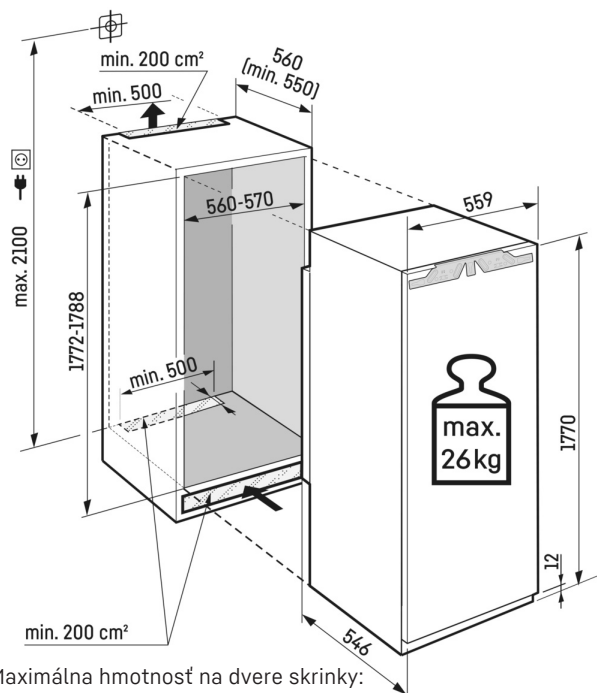

Technický výkres

Maximálna hmotnosť na dvere skrinky:
Chladiaci priestor: 26 kg

Výrobky a ich údaje sú inšcenované na reklamné účely. Hoci sa vynakladá maximálne úsilie na zabezpečenie presnosti všetkých údajov a informácií v tomto letáku, spoločnosť Liebherr si vyhradzuje právo na zmeny bez predchádzajúceho upozornenia. V prípadoch, keď sú skutočné rozmery, technické údaje a výkon spotrebiča rozhodujúce, doporučame vám prečítať si návod na inštaláciu priložený k danému spotrebiču. Spoločnosť Liebherr nenesie zodpovednosť za prípadné škody. (06.12.2023)