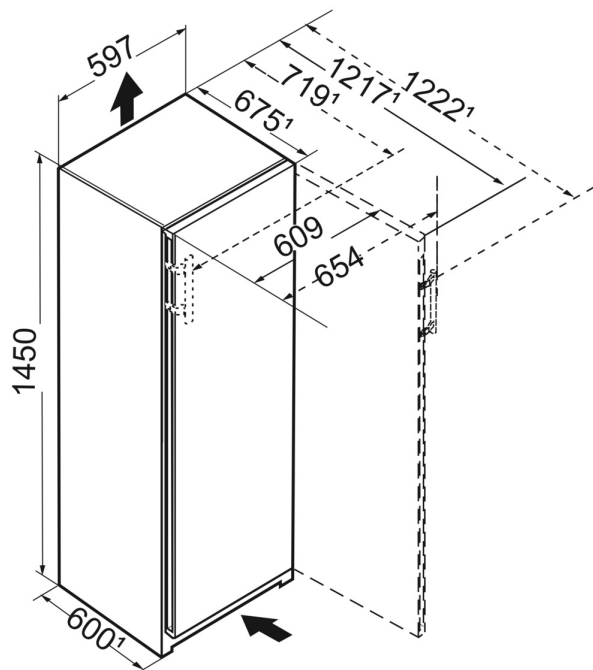

Technický výkres

Výrobky a ich údaje sú inšcenované na reklamné účely. Hoci sa vynakladá maximálne úsilie na zabezpečenie presnosti všetkých údajov a informácií v tomto letáku, spoločnosť Liebherr si vyhradzuje právo na zmeny bez predchádzajúceho upozornenia. V prípadoch, keď sú skutočné rozmery, technické údaje a výkon spotrebiča rozhodujúce, odporúčame vám prečítať si návod na inštaláciu priložený k danému spotrebiču. Spoločnosť Liebherr nenesie zodpovednosť za prípadné škody. (07.12.2023)