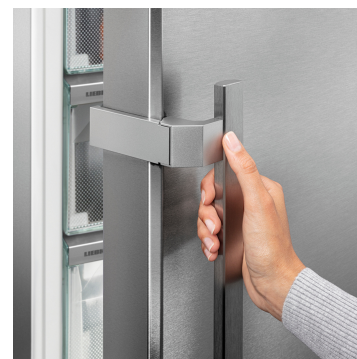

Integrovaný SmartDeviceBox

Vaša chladnička Liebherr je síce umiestnená v kuchyni – ale keď chcete, dostane sa tiež kedykoľvek na internet: Integrované zariadenie SmartDeviceBox otvára bránu ku všetkým výhodám Smart Home. Stačí ho strčiť do zásuvky, zapnúť a pripojiť k sieti prostredníctvom WLAN vašej chladničky Liebherr.

Displej Touch & Swipe

Vaša chladnička Liebherr Vás počúvne na dotyk prsta: Vďaka displeju Touch & Swipe je ovládanie vašej chladničky intuitívne a zvládlo by ho aj dieťa. Ťuknutím a potiahnutím na farebnom displeji jednoducho navolíte funkcie ako „SuperCool“. S rovnakou ľahkosťou nastavíte aj teplotu. A keď displej aktívne nepoužívate? Potom displej zobrazuje skutočnú teplotu.

White

Jednoducho, klasicky, kvalitne: Chladnička Liebherr so svojim lesklým, bielym povrchom sa obzvlášť dobre hodí do svetlého prostredia – a napriek trendom a móde zostáva nadčasová, pekná a funkčná. Biely povrch je robustný a ľahko sa čistí. Vďaka tomu zostane vaša chladnička Liebherr veľa rokov rovnako krásna, ako je teraz.

EasyTwist-Ice

Či už počas letného dňa alebo pre párty: Vďaka EasyTwist-Ice si jednoducho a rýchlo pripravíte zásobu kociek ľadu – úplne bez pevnej prípojky vody. Jednoducho naplňte vodu do nádržky, nechajte ju zamrznúť a jednoduchým otočením uvoľníte hotové kocky ľadu – a už môžete podávať vychladené nápoje. EasyTwist-Ice sa ľahko čistí a vždy zabezpečí hygienickú výrobu kociek ľadu.