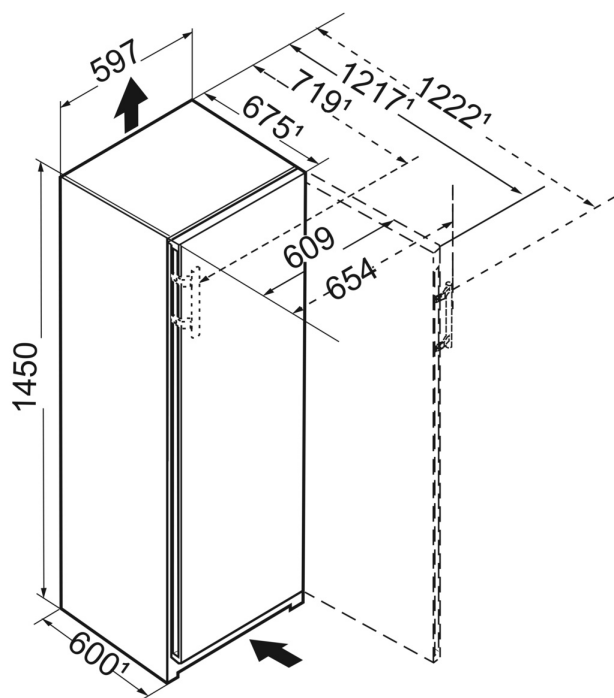

Technický výkres

Výrobky a ich údaje sú inscenované na reklamné účely. Hoci sa vynakladá maximálne úsilie na zabezpečenie presnosti všetkých údajov a informácií v tomto letáku, spoločnosť Liebherr si vyhradzuje právo na zmeny bez predchádzajúceho upozornenia. V prípadoch, keď sú skutočné rozmery, technické údaje a výkon spotrebiča rozhodujúce, odporúčame vám prečítať si návod na inštaláciu priložený k danému spotrebiču. Spoločnosť Liebherr nenesie zodpovednosť za prípadné škody. (07.12.2023)