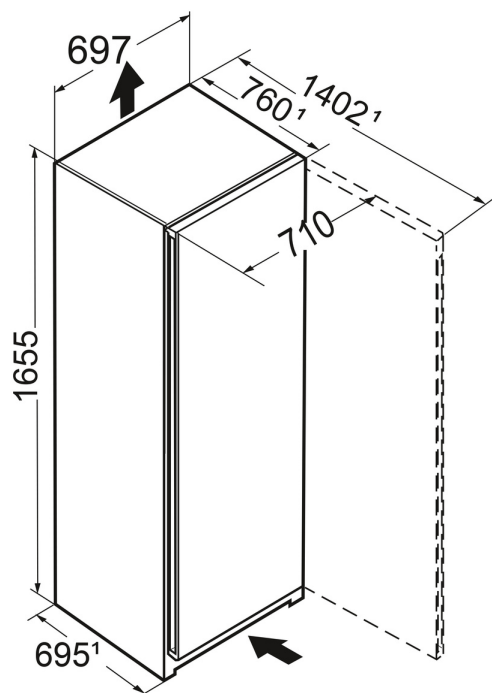

Technický výkres

Výrobky a ich údaje sú inscenované na reklamné účely. Hoci sa vynakladá maximálne úsilie na zabezpečenie presnosti všetkých údajov a informácií v tomto letáku, spoločnosť Liebherr si vyhradzuje právo na zmeny bez predchádzajúceho upozornenia. V prípadoch, keď sú skutočné rozmery, technické údaje a výkon spotrebiča rozhodujúce, odporúčame vám prečítať si návod na inštaláciu priložený k danému spotrebiču. Spoločnosť Liebherr nenesie zodpovednosť za prípadné škody. (07.12.2023)