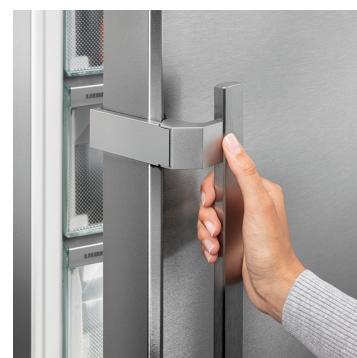

### Integrovaný SmartDeviceBox

Vaša chladnička Liebherr je síce umiestnená v kuchyni – ale keď chcete, dostane sa tiež kedykoľvek na internet: Integrované zariadenie SmartDeviceBox otvára bránu ku všetkým výhodám Smart Home. Stačí ho strčiť do zásuvky, zapnúť a pripojiť k sieti prostredníctvom WLAN vašej chladničky Liebherr.

### Displej Touch & Swipe

Vaša chladnička Liebherr Vás počúvne na dotyk prsta: Vďaka displeju Touch & Swipe je ovládanie vašej chladničky intuitívne a zvládlo by ho aj dieťa. Ťuknutím a potiahnutím na farebnom displeji jednoducho navolíte funkcie ako „SuperCool“. S rovnakou ľahkosťou nastavíte aj teplotu. A keď displej aktívne nepoužívate? Potom displej zobrazuje skutočnú teplotu.

### EasyTwist-Ice

Či už počas letného dňa alebo pre párty: Vďaka EasyTwist-Ice si jednoducho a rýchlo pripravíte zásobu kociek ľadu – úplne bez pevnej prípojky vody. Jednoducho naplňte vodu do nádržky, nechajte ju zamrznúť a jednoduchým otočením uvoľníte hotové kocky ľadu – a už môžete podávať vychladené nápoje. EasyTwist-Ice sa ľahko čistí a vždy zabezpečí hygienickú výrobu kociek ľadu.