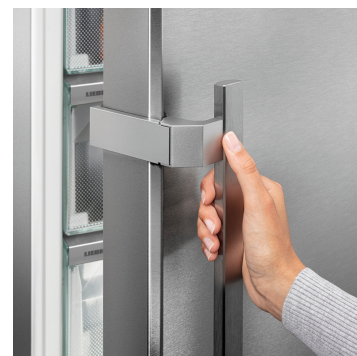

Integrovaný SmartDeviceBox

Vaša chladnička Liebherr je síce umiestnená v kuchyni – ale keď chcete, dostane sa tiež kedykoľvek na internet: Integrované zariadenie SmartDeviceBox otvára bránu ku všetkým výhodám Smart Home. Stačí ho strčiť do zásuvky, zapnúť a pripojiť k sieti prostredníctvom WLAN vašej chladničky Liebherr.

Displej Touch & Swipe

Vaša chladnička Liebherr Vás počúvne na dotyk prsta: Vďaka displeju Touch & Swipe je ovládanie vašej chladničky intuitívne a zvládlo by ho aj dieťa. Ťuknutím a potiahnutím na farebnom displeji jednoducho navolíte funkcie ako „SuperCool“. S rovnakou ľahkosťou nastavíte aj teplotu. A keď displej aktívne nepoužívate? Potom displej zobrazuje skutočnú teplotu.

White

Jednoducho, klasicky, kvalitne: Chladnička Liebherr so svojim lesklým, bielym povrchom sa obzvlášť dobre hodí do svetlého prostredia – a napriek trendom a móde zostáva nadčasová, pekná a funkčná. Biely povrch je robustný a ľahko sa čistí. Vďaka tomu zostane vaša chladnička Liebherr veľa rokov rovnako krásna, ako je teraz.

EasyTwist-Ice

Či už počas letného dňa alebo pre párty: Vďaka EasyTwist-Ice si jednoducho a rýchlo pripravíte zásobu kociek ľadu – úplne bez pevnej prípojky vody. Jednoducho naplňte vodu do nádržky, nechajte ju zamrznúť a jednoduchým otočením uvoľníte hotové kocky ľadu – a už môžete podávať vychladené nápoje. EasyTwist-Ice sa ľahko čistí a vždy zabezpečí hygienickú výrobu kociek ľadu.