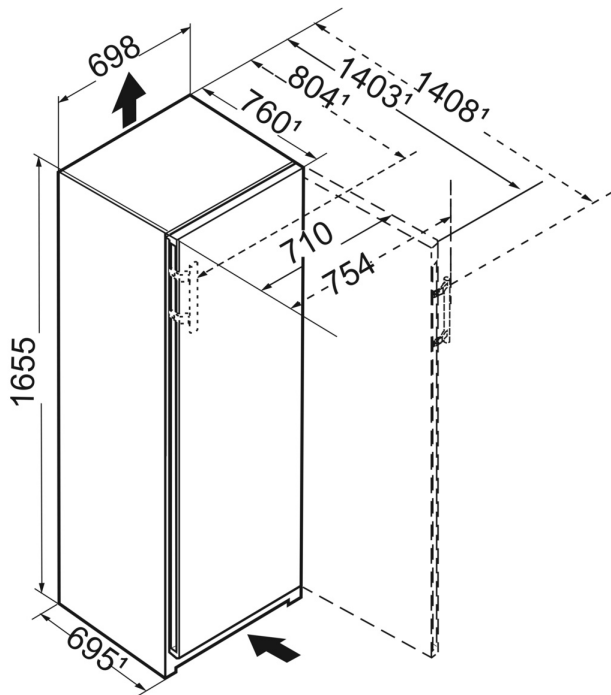

Technický výkres

Výrobky a ich údaje sú inšcenované na reklamné účely. Hoci sa vynakladá maximálne úsilie na zabezpečenie presnosti všetkých údajov a informácií v tomto letáku, spoločnosť Liebherr si vyhradzuje právo na zmeny bez predchádzajúceho upozornenia. V prípadoch, keď sú skutočné rozmery, technické údaje a výkon spotrebiča rozhodujúce, odporúčame vám prečítať si návod na inštaláciu priložený k danému spotrebiču. Spoločnosť Liebherr nenesie zodpovednosť za prípadné škody. (07.12.2023)