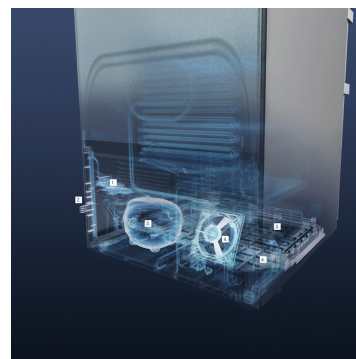

Koncept podstavca

Mala by byť vaša chladnička výkonná a komfortná – a zároveň aj trvalo udržateľná? Potom je spotrebič Liebherr ako stvorený pre vás. Vďaka našej technológii BluPerformance je to všestranný spotrebič: Ponúka extra veľký objem a chladiaci výkon – spotrebuje pritom ale pozoruhodne málo energie. A započúvajte sa: Nepočujete takmer nič. Pretože spotrebič Liebherr je aj napriek svojmu výkonu extrémne tichý.