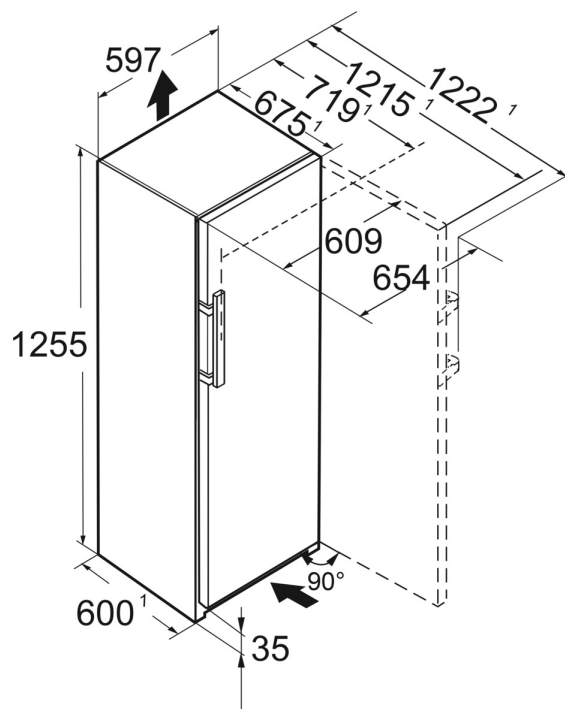

Technický výkres

Výrobky a ich údaje sú inscenované na reklamné účely. Hoci sa vynakladá maximálne úsilie na zabezpečenie presnosti všetkých údajov a informácií v tomto letáku, spoločnosť Liebherr si vyhradzuje právo na zmeny bez predchádzajúceho upozornenia. V prípadoch, keď sú skutočné rozmery, technické údaje a výkon spotrebiča rozhodujúce, odporúčame vám prečítať si návod na inštaláciu priložený k danému spotrebiču. Spoločnosť Liebherr nenesie zodpovednosť za prípadné škody. (07.12.2023)