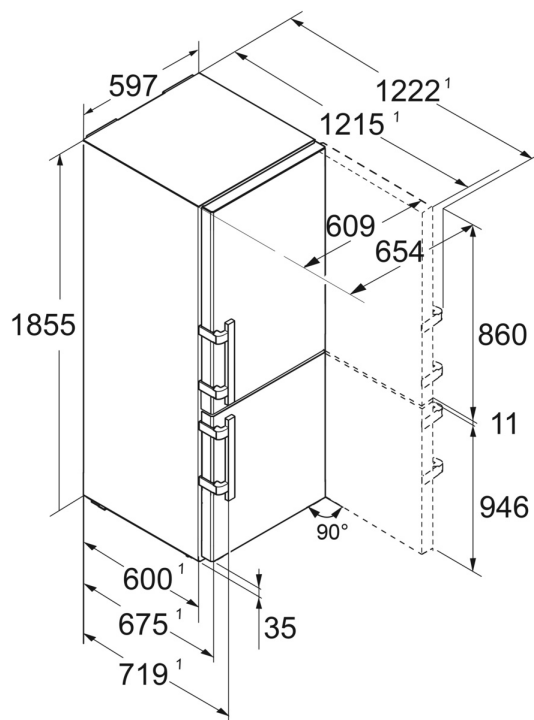

Technický výkres

Výrobky a ich údaje sú inšcenované na reklamné účely. Hoci sa vynakladá maximálne úsilie na zabezpečenie presnosti všetkých údajov a informácií v tomto letáku, spoločnosť Liebherr si vyhradzuje právo na zmeny bez predchádzajúceho upozornenia. V prípadoch, keď sú skutočné rozmery, technické údaje a výkon spotrebiča rozhodujúce, odporúčame vám prečítať si návod na inštaláciu priložený k danému spotrebiču. Spoločnosť Liebherr nenesie zodpovednosť za prípadné škody. (07.12.2023)