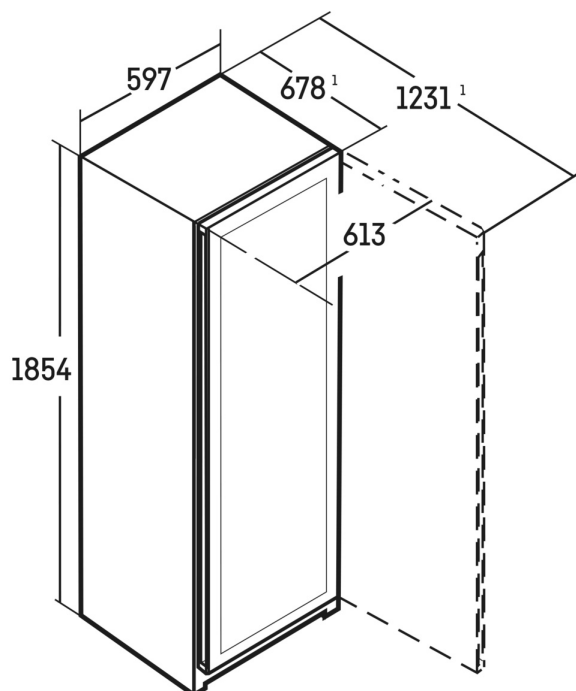

Technický výkres

Výrobky a ich údaje sú inšcenované na reklamné účely. Hoci sa vynakladá maximálne úsilie na zabezpečenie presnosti všetkých údajov a informácií v tomto letáku, spoločnosť Liebherr si vyhradzuje právo na zmeny bez predchádzajúceho upozornenia. V prípadoch, keď sú skutočné rozmery, technické údaje a výkon spotrebiča rozhodujúce, doporučame vám prečítať si návod na inštaláciu priložený k danému spotrebiču. Spoločnosť Liebherr nenesie zodpovednosť za prípadné škody. (07.12.2023)