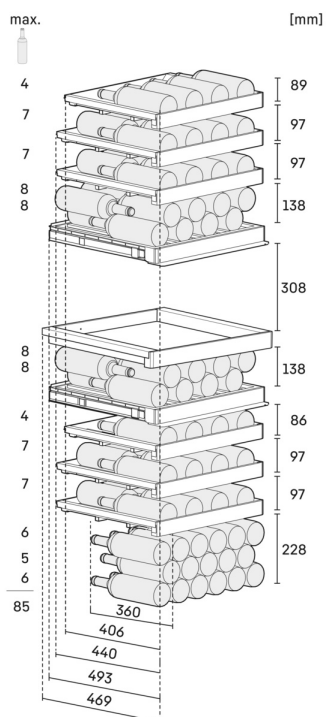

Technický výkres

Výrobky a ich údaje sú inšcenované na reklamné účely. Hoci sa vynakladá maximálne úsilie na zabezpečenie presnosti všetkých údajov a informácií v tomto letáku, spoločnosť Liebherr si vyhradzuje právo na zmeny bez predchádzajúceho upozornenia. V prípadoch, keď sú skutočné rozmery, technické údaje a výkon spotrebiča rozhodujúce, doporučame vám prečítať si návod na inštaláciu priložený k danému spotrebiču. Spoločnosť Liebherr nenesie zodpovednosť za prípadné škody. (07.12.2023)