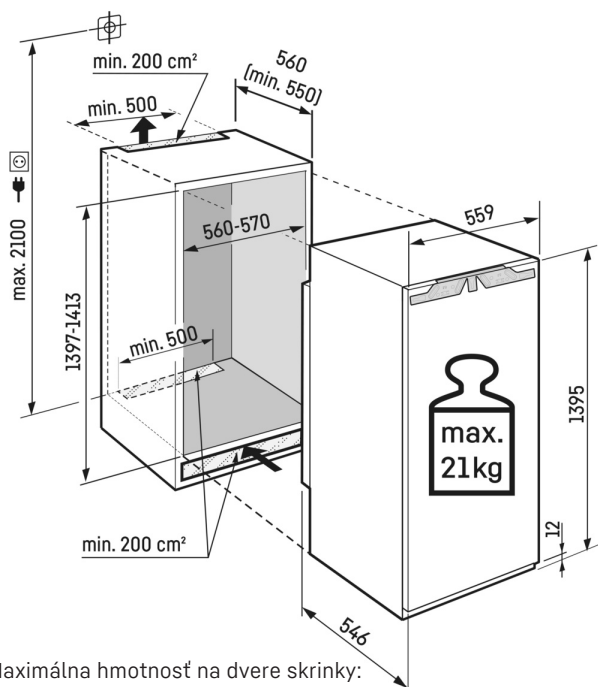

**LightTower**

Tešte sa z optimálneho dimenzovaného vnútorného priestoru: Svetelné stĺpiky LightTower ukazujú potraviny v najlepšom svetle a sú umiestnené tak, že naplnená chladnička je vždy osvetlená na veľkej ploche. Vzhľadom na to, že stĺpiky LightTower sú integrované do povrchu bočných stien, navyše zostane dostatok miesta na potraviny.

# Technický výkres

Maximálna hmotnosť na dvere skrinky:  
Chladiaci priestor: 21 kg

Výrobky a ich údaje sú inšcenované na reklamné účely. Hoci sa vynakladá maximálne úsilie na zabezpečenie presnosti všetkých údajov a informácií v tomto letáku, spoločnosť Liebherr si vyhradzuje právo na zmeny bez predchádzajúceho upozornenia. V prípadoch, keď sú skutočné rozmery, technické údaje a výkon spotrebiča rozhodujúce, doporučame vám prečítať si návod na inštaláciu priložený k danému spotrebiču. Spoločnosť Liebherr nenesie zodpovednosť za prípadné škody. (06.12.2023)