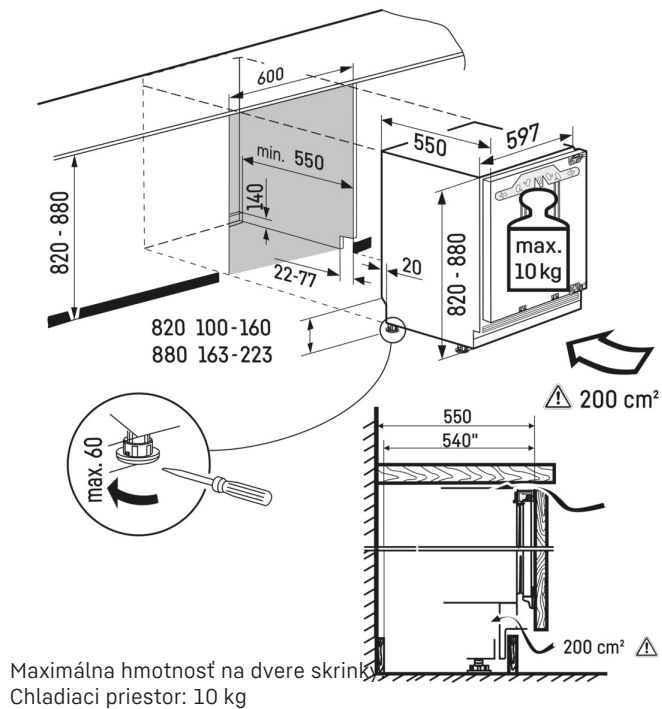

Technický výkres

Výrobky a ich údaje sú inšcenované na reklamné účely. Hoci sa vynakladá maximálne úsilie na zabezpečenie presnosti všetkých údajov a informácií v tomto letáku, spoločnosť Liebherr si vyhradzuje právo na zmeny bez predchádzajúceho upozornenia. V prípadoch, keď sú skutočné rozmery, technické údaje a výkon spotrebiča rozhodujúce, odporúčame vám prečítať si návod na inštaláciu priložený k danému spotrebiču. Spoločnosť Liebherr nenesie zodpovednosť za prípadné škody. (06.12.2023)