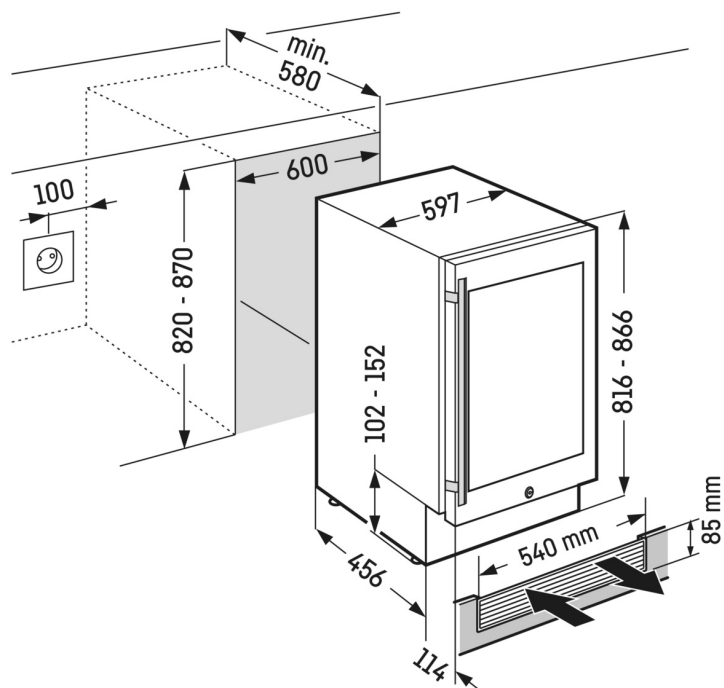

Technický výkres

Výrobky a ich údaje sú inšcenované na reklamné účely. Hoci sa vynakladá maximálne úsilie na zabezpečenie presnosti všetkých údajov a informácií v tomto letáku, spoločnosť Liebherr si vyhradzuje právo na zmeny bez predchádzajúceho upozornenia. V prípadoch, keď sú skutočné rozmery, technické údaje a výkon spotrebiča rozhodujúce, odporúčame vám prečítať si návod na inštaláciu priložený k danému spotrebiču. Spoločnosť Liebherr nenesie zodpovednosť za prípadné škody. (06.12.2023)