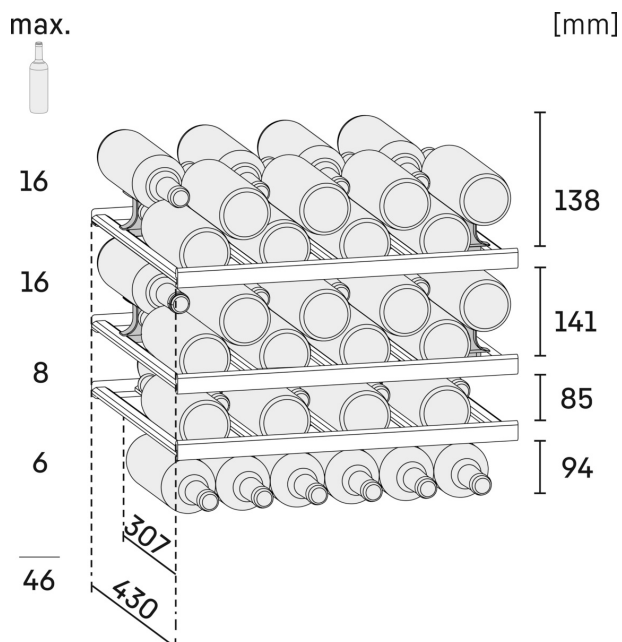

Technický výkres

Výrobky a ich údaje sú inšcenované na reklamné účely. Hoci sa vynakladá maximálne úsilie na zabezpečenie presnosti všetkých údajov a informácií v tomto letáku, spoločnosť Liebherr si vyhradzuje právo na zmeny bez predchádzajúceho upozornenia. V prípadoch, keď sú skutočné rozmery, technické údaje a výkon spotrebiča rozhodujúce, odporúčame vám prečítať si návod na inštaláciu priložený k danému spotrebiču. Spoločnosť Liebherr nenesie zodpovednosť za prípadné škody. (06.12.2023)