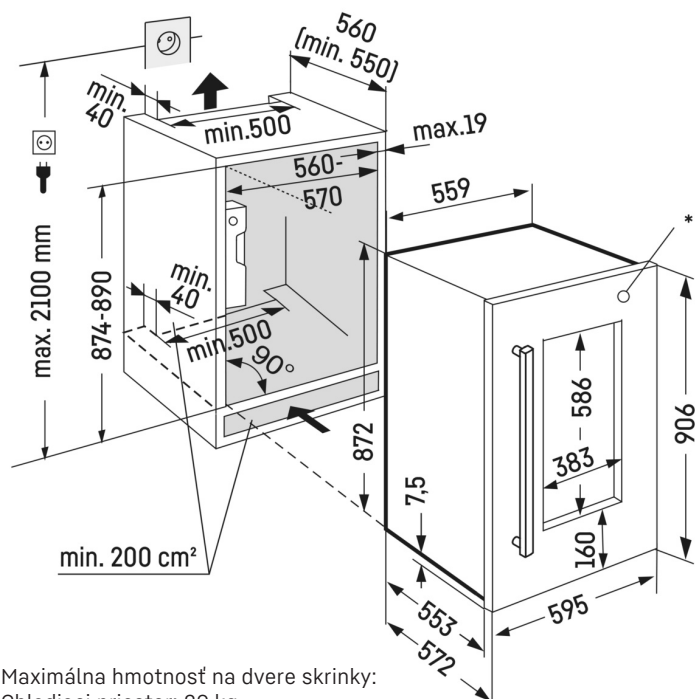

Technický výkres

Výrobky a ich údaje sú inšcenované na reklamné účely. Hoci sa vynakladá maximálne úsilie na zabezpečenie presnosti všetkých údajov a informácií v tomto letáku, spoločnosť Liebherr si vyhradzuje právo na zmeny bez predchádzajúceho upozornenia. V prípadoch, keď sú skutočné rozmery, technické údaje a výkon spotrebiča rozhodujúce, odporúčame vám prečítať si návod na inštaláciu priložený k danému spotrebiču. Spoločnosť Liebherr nenesie zodpovednosť za prípadné škody. (06.12.2023)