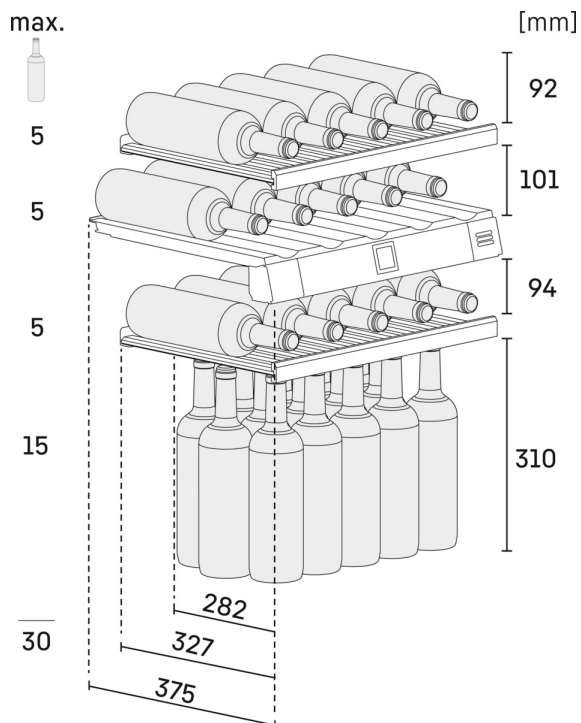

Technický výkres

Výrobky a ich údaje sú inšcenované na reklamné účely. Hoci sa vynakladá maximálne úsilie na zabezpečenie presnosti všetkých údajov a informácií v tomto letáku, spoločnosť Liebherr si vyhradzuje právo na zmeny bez predchádzajúceho upozornenia. V prípadoch, keď sú skutočné rozmery, technické údaje a výkon spotrebiča rozhodujúce, odporúčame vám prečítať si návod na inštaláciu priložený k danému spotrebiču. Spoločnosť Liebherr nenesie zodpovednosť za prípadné škody. (06.12.2023)