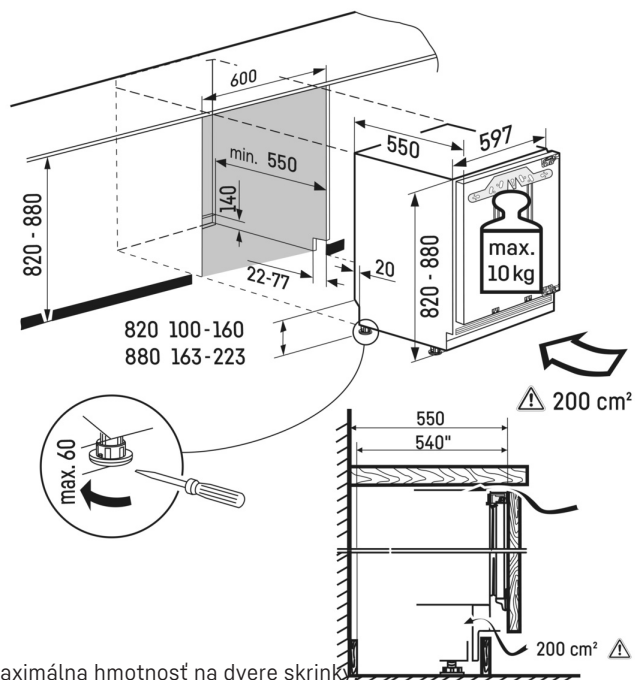

VarioSpace

Pri všetkých mrazničkách s NoFrost a SmartFrost sa dajú zásuvky a pod nimi umiestnené sklenené dvojité dno pohodlne vyberať von. Vznikne tak VarioSpace, čo je praktický systém pre extra odkladacie miesto, aby sa rýchlo vytvoril priestor aj pre väčšie tovary, ktoré treba zmraziť.

Vymeniteľný doraz dverí

Zariadenia sú v závode vybavené s pravým dorazom dverí. S možnosťou výmeny dorazu dverí sa dá zariadenie na svojom mieste vždy optimálne používať.

Technický výkres

Maximálna hmotnosť na dvere skrinky
Mraziaci priestor: 10 kg