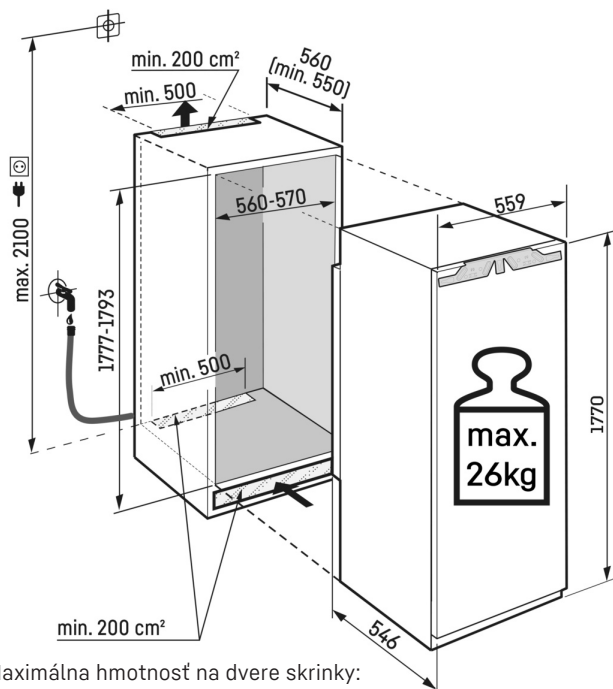

### IceTower

Vďaka zásobe kociek ľadu s hmotnosťou 5,7 kg sa IceTower postará to, že na párty vám nikdy nedôjdu vychladené nápoje. Lopatka na kocky ľadu a výsuvná podložka na teleskopických koľajničkách umožňujú pohodlný prístup ku kockám ľadu. Vďaka extra vkladacej miske môžete uskladniť aj menšie množstvá ľadu a pod nimi uložiť mrazené potraviny. Vedľajší priečinok poskytuje úložný priestor pre hlbokomrazené potraviny.

# Technický výkres

Maximálna hmotnosť na dvere skrinky:  
Mraziaci priestor: 26 kg