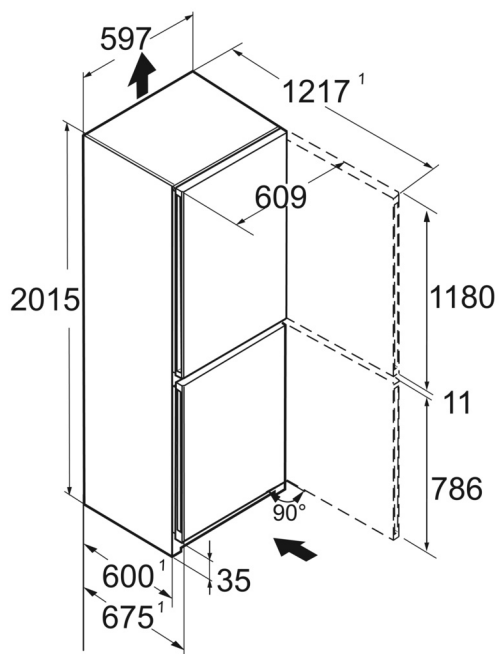

Technický výkres

Výrobky a ich údaje sú inšcenované na reklamné účely. Hoci sa vynakladá maximálne úsilie na zabezpečenie presnosti všetkých údajov a informácií v tomto letáku, spoločnosť Liebherr si vyhradzuje právo na zmeny bez predchádzajúceho upozornenia. V prípadoch, keď sú skutočné rozmery, technické údaje a výkon spotrebiča rozhodujúce, odporúčame vám prečítať si návod na inštaláciu priložený k danému spotrebiču. Spoločnosť Liebherr nenesie zodpovednosť za prípadné škody. (07.12.2023)