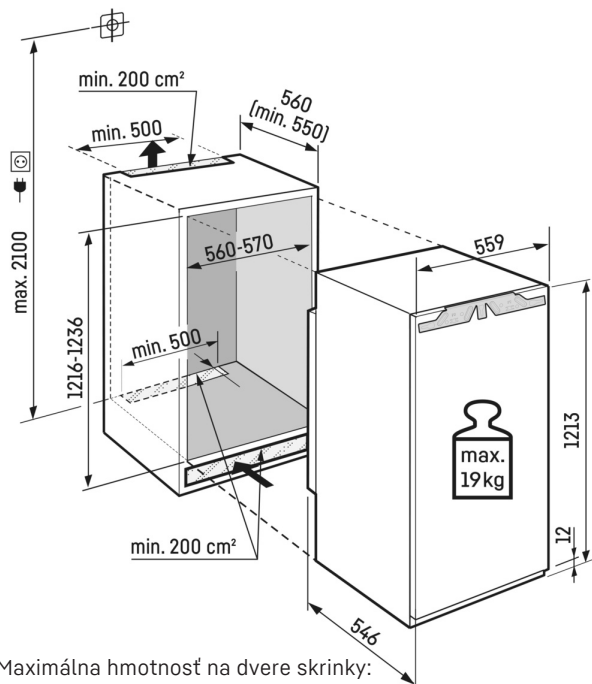

Integrované vedenie zásuvky

Integrované vedenia zásuviek pri otvorených a naložených mraziacich zásuvkách umožňujú vždy komfortný prístup k vašim potravinám. Dôraz výsuvu zabraňuje vypadnutiu vytiahnutých zásuviek. Pri zatváraní sa zásuvky veľmi ľahko zasúvajú do optimálnej koncovej polohy, čo zabezpečuje ideálne rozdelenie vzduchu pred zásuvkami, a tým aj ideálne chladenie.

Technický výkres

Maximálna hmotnosť na dvere skrinky:
Mraziaci priestor: 19 kg