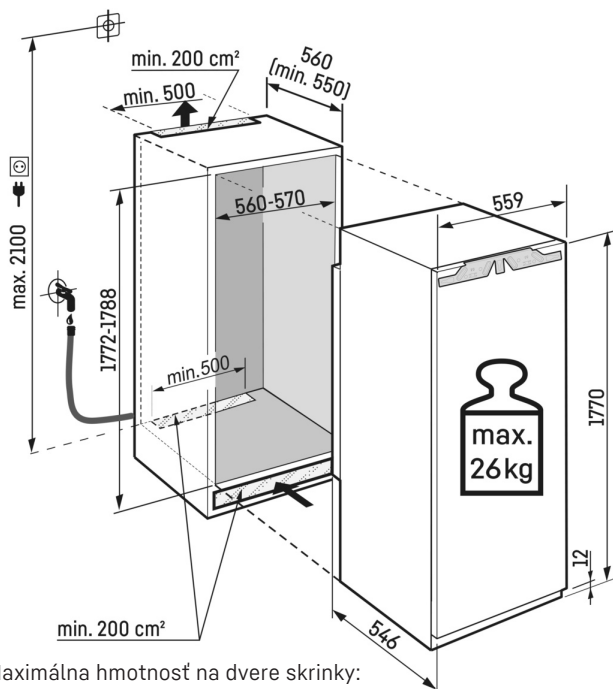

IceTower

Vďaka zásobe kociek ľadu s hmotnosťou 5,7 kg sa IceTower postará to, že na párty vám nikdy nedôjdu vychladené nápoje. Lopatka na kocky ľadu a výsuvná podložka na teleskopických kolajničkách umožňujú pohodlný prístup ku kockám ľadu. Vďaka extra vkladacej miske môžete uskladniť aj menšie množstvá ľadu a pod nimi uložiť mrazené potraviny. Vedľajší priečinok poskytuje úložný priestor pre hlbokomrazené potraviny.

Technický výkres

Maximálna hmotnosť na dvere skrinky:
Mraziaci priestor: 26 kg

Výrobky a ich údaje sú inšcenované na reklamné účely. Hoci sa vynakladá maximálne úsilie na zabezpečenie presnosti všetkých údajov a informácií v tomto letáku, spoločnosť Liebherr si vyhradzuje právo na zmeny bez predchádzajúceho upozornenia. V prípadoch, keď sú skutočné rozmery, technické údaje a výkon spotrebiča rozhodujúce, odporúčame vám prečítať si návod na inštaláciu priložený k danému spotrebiču. Spoločnosť Liebherr nenesie zodpovednosť za prípadné škody. (06.12.2023)