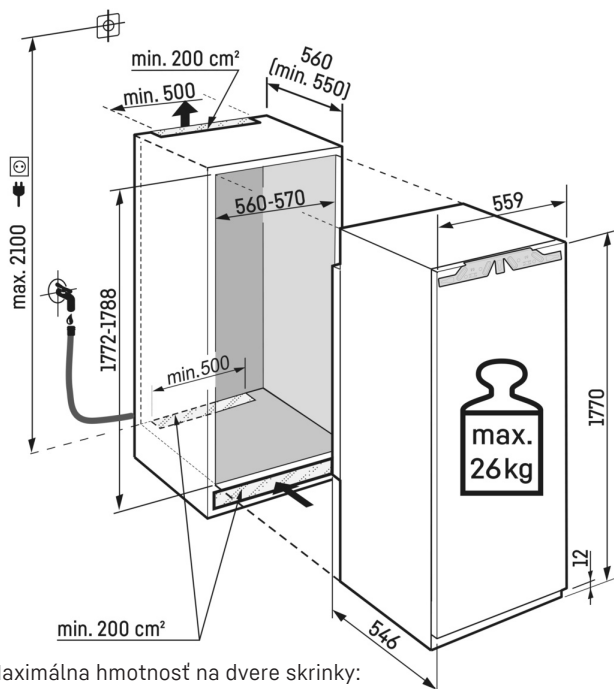

IceTower

Vďaka zásobe kociek ľadu s hmotnosťou 5,7 kg sa IceTower postará to, že na párty vám nikdy nedôjdu vychladené nápoje. Lopatka na kocky ľadu a výsuvná podložka na teleskopických kolajničkách umožňujú pohodlný prístup ku kockám ľadu. Vďaka extra vkladacej miske môžete uskladniť aj menšie množstvá ľadu a pod nimi uložiť mrazené potraviny. Vedľajší priečinok poskytuje úložný priestor pre hlbokomrazené potraviny.

Technický výkres

Maximálna hmotnosť na dvere skrinky:
Mraziaci priestor: 26 kg