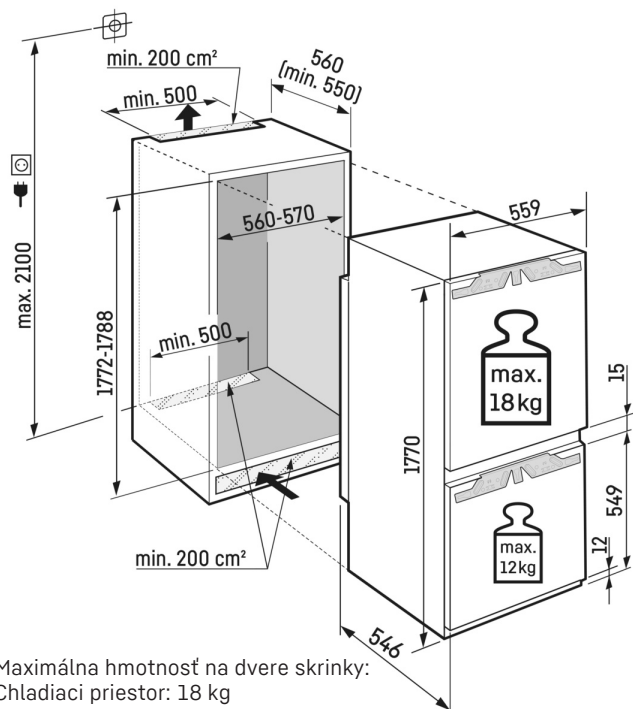

Technický výkres

Maximálna hmotnosť na dvere skrinky:
Chladiaci priestor: 18 kg
Mraziaci priestor: 12 kg