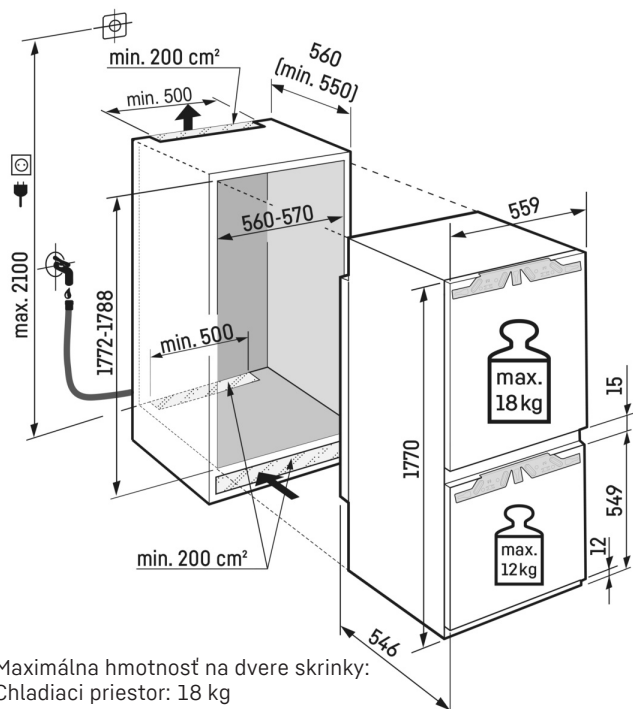

InfinitySpring

Zdroj čerstvej, chladnej pitnej vody vo vašej kuchyni: InfinitySpring je ako z rozprávky. Dávkovač vody umožňuje dávkovanie vody bez odkvapkávania a je zárukou čerstvej, studenej vody. Jednoducho sa s karafou alebo pohárom dotknite panela a vychutnajte si vodu. Takto si ušetríte nakupovanie fľaš s vodou a konáte udržateľne.

Technický výkres

Maximálna hmotnosť na dvere skrinky:
 Chladiaci priestor: 18 kg
 Mraziaci priestor: 12 kg

Výrobky a ich údaje sú inšcenované na reklamné účely. Hoci sa vynakladá maximálne úsilie na zabezpečenie presnosti všetkých údajov a informácií v tomto letáku, spoločnosť Liebherr si vyhradzuje právo na zmeny bez predchádzajúceho upozornenia. V prípadoch, keď sú skutočné rozmery, technické údaje a výkon spotrebiča rozhodujúce, odporúčame vám prečítať si návod na inštaláciu priložený k danému spotrebiču. Spoločnosť Liebherr nenesie zodpovednosť za prípadné škody. (06.12.2023)