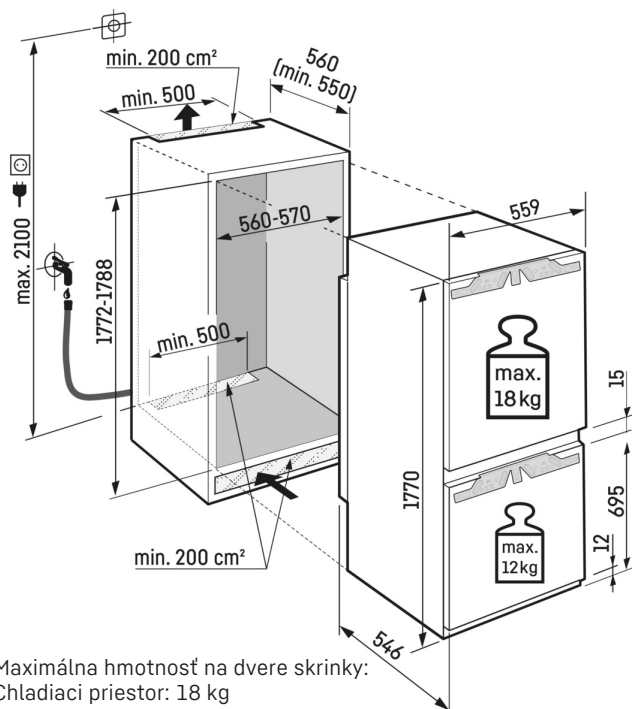

LightTower

Tešte sa z optimálneho dimenzovaného vnútorného priestoru: Svetelné stĺpiky LightTower ukazujú potraviny v najlepšom svetle a sú umiestnené tak, že naplnená chladnička je vždy osvetlená na veľkej ploche. Vzhľadom na to, že stĺpiky LightTower sú integrované do povrchu bočných stien, navyše zostane dostatok miesta na potraviny.

Technický výkres

Maximálna hmotnosť na dvere skrinky:
 Chladiaci priestor: 18 kg
 Mraziaci priestor: 12 kg

Výrobky a ich údaje sú inšcenované na reklamné účely. Hoci sa vynakladá maximálne úsilie na zabezpečenie presnosti všetkých údajov a informácií v tomto letáku, spoločnosť Liebherr si vyhradzuje právo na zmeny bez predchádzajúceho upozornenia. V prípadoch, keď sú skutočné rozmery, technické údaje a výkon spotrebiča rozhodujúce, doporučame vám prečítať si návod na inštaláciu priložený k danému spotrebiču. Spoločnosť Liebherr nenesie zodpovednosť za prípadné škody. (06.12.2023)