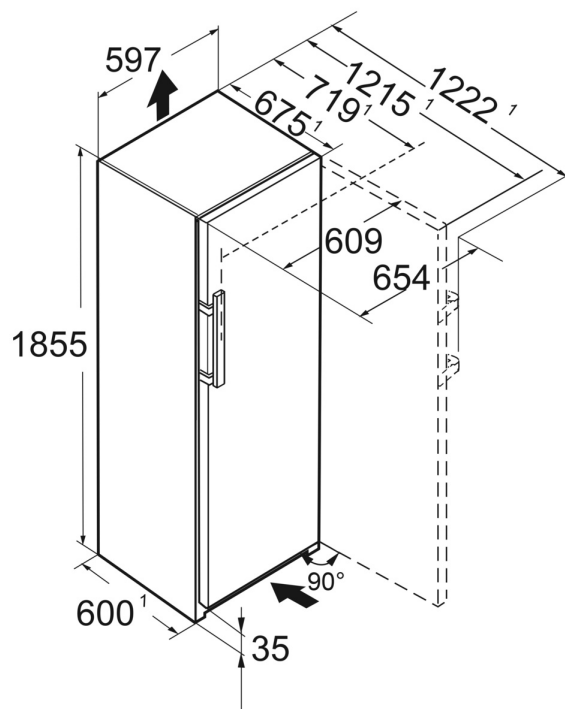

Technický výkres

Výrobky a ich údaje sú inscenované na reklamné účely. Hoci sa vynakladá maximálne úsilie na zabezpečenie presnosti všetkých údajov a informácií v tomto letáku, spoločnosť Liebherr si vyhradzuje právo na zmeny bez predchádzajúceho upozornenia. V prípadoch, keď sú skutočné rozmery, technické údaje a výkon spotrebiča rozhodujúce, odporúčame vám prečítať si návod na inštaláciu priložený k danému spotrebiču. Spoločnosť Liebherr nenesie zodpovednosť za prípadné škody. (07.12.2023)