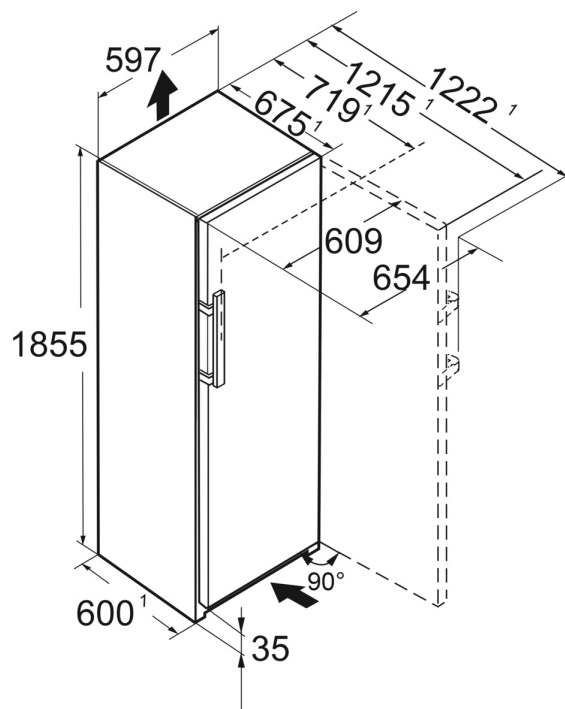

Technický výkres

Výrobky a ich údaje sú inscenované na reklamné účely. Hoci sa vynakladá maximálne úsilie na zabezpečenie presnosti všetkých údajov a informácií v tomto letáku, spoločnosť Liebherr si vyhradzuje právo na zmeny bez predchádzajúceho upozornenia. V prípadoch, keď sú skutočné rozmery, technické údaje a výkon spotrebiča rozhodujúce, odporúčame vám prečítať si návod na inštaláciu priložený k danému spotrebiču. Spoločnosť Liebherr nenesie zodpovednosť za prípadné škody. (22.12.2023)